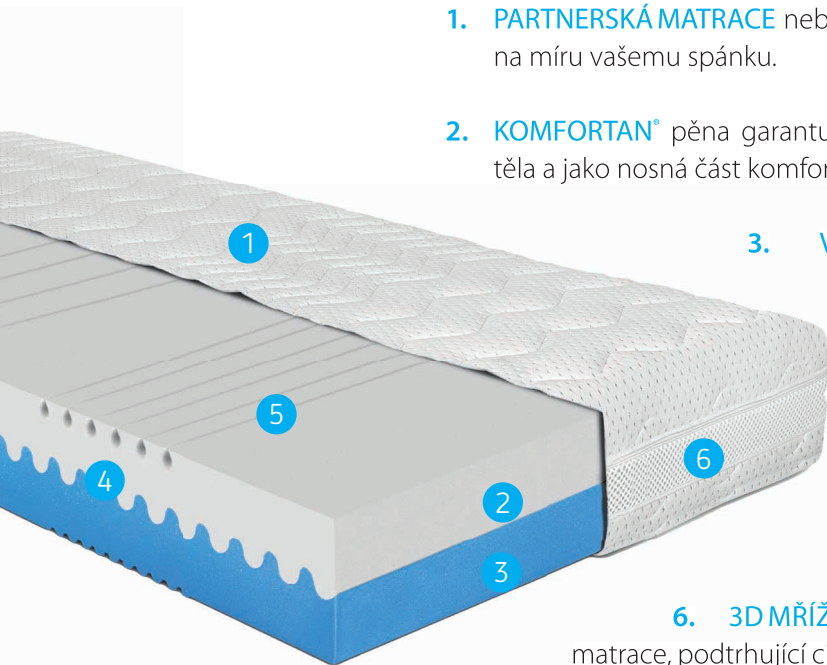

matrace MONTE

1. **PARTNERSKÁ MATRACE** neboli jádro o dvou rozdílných tuhostech. Matrace se přizpůsobí na míru vašemu spánku.

2. **KOMFORTAN**[®] pěna garantující optimální pružení a sloužící k správné podpoře lidského těla a jako nosná část komfortu.

3. **VYSOKÁ VZDUŠNOST** podpořena otevřenou buněčnou strukturou studené pěny poskytující větší pohodlí a horizontálními kanálky procházející napříč jádrem.

4. Unikátní spojení matrace **BEZ LEPENÍ** s možností praktického rozložení jednotlivých dílů při čištění.

5. Navrhli jsme **SEDM SAMOSTATNÝCH ANATOMICKÝCH ZÓN**

6. **3D MŘÍŽKA** všitá do potahu LUREX je v dokonalé symbióze s jádrem matrace, podtrhující cirkulaci vzduchu. Potah je dělitelný na dvě samostatné části, kdy zip je po celém obvodu potahu.

POPIS MATRACE:

Máme pro vás partnerskou matraci MONTE, která neobsahuje žádný lepený spoj.

Jedinečné tzv. zipové tvarování středu jádra zajišťuje dostatečný prostor pro cirkulaci vzduchu a odvod vlhkosti. Jednotlivé díly se dají od sebe samostatně oddělit a matraci lze lépe vyvětrat. Matrace MONTE je vysoce prodyšná díky použití studené pěny a flexibilní KOMFORTAN pěny. Je vhodná pro alergiky i nerozhodné jedince, kteří si můžou vybrat mezi středně tuhou a tvrdou stranou matrace.