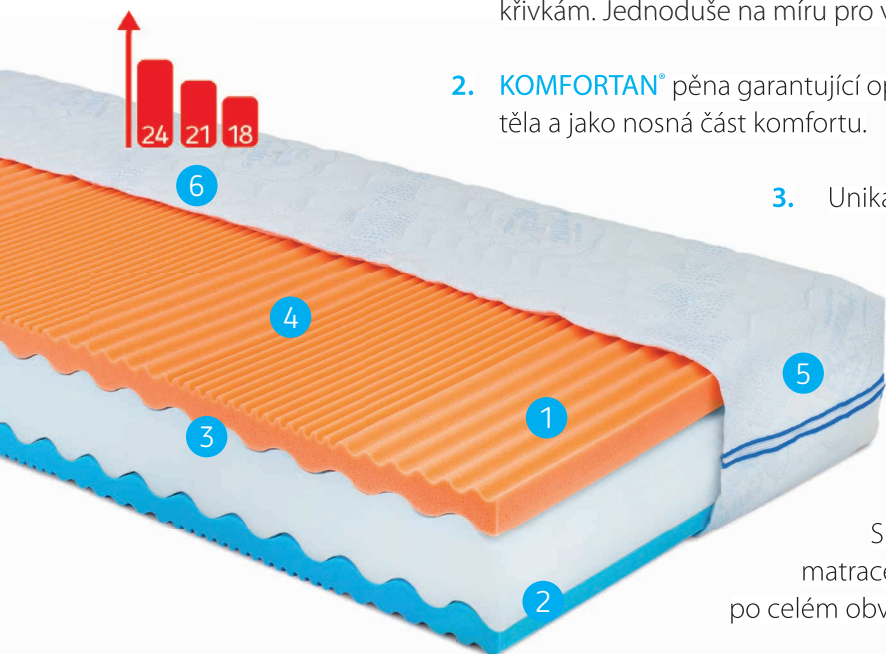

matrace **GYLFI**

1. Zažijte stav „bez tíže“ s pěnou kterou vyvinula samotná NASA. **VISCOR**® pěna při kontaktu s tělesným teplem měkne, díky čemuž se dokáže přizpůsobit jakýmkoliv křivkám. Jednoduše na míru pro vás.

2. **KOMFORTAN**® pěna garantující optimální pružení a sloužící k správné podpoře lidského těla a jako nosná část komfortu.

3. Unikátní zipové tvarování matrace **BEZ LEPENÍ** s možností praktického rozložení jednotlivých dílů při čištění.

4. Navrhli jsme **SEDM SAMOSTATNÝCH ANATOMICKÝCH ZÓN** abychom zajistili, že se vždy přizpůsobí vašemu pohybu a udržují vaše tělo v dokonale poloze, navazující spánek.

5. **ANTIBAKTERIÁLNÍ ÚPRAVA** v potahu SLEEP CULTURE je v dokonalé symbióze s jádrem matrace, potah je dělitelný na dvě samostatné části, kdy zip je po celém obvodu potahu.

6. Matraci nabízíme ve **TŘECH VÝŠKA 18 cm, 21 cm, 24 cm**. Stačí si zvolit výšku, jakou potřebujete.