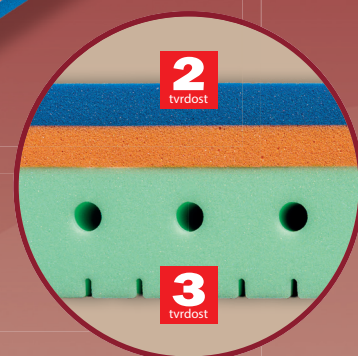

Riviéra

5.990,-

Komfortní matrace s volbou dvojí tvrdosti pro dokonalý odpočinek. Jádro z pěny MediFoam (32 kg/m³) je opatřeno otvory, vytváří tzv. ramenní kolébku, která ideálně kopíruje tělo při spánku na boku. Vrchní stranu matrace tvoří modrá viscoelastická pěna (50 kg/m³), která je charakteristická efektem pomalého vracení. Pod touto pěnou je vložena 4cm HR pěna (45 kg/m³), která dokonale rozloží tlak těla na matraci.

Celková výška matrace cca 22 cm.

výška včetně potahu	úplet, Aloe Vera	SilverGuard, Lyocell, Medicott, Levandule
195 x 80 x 22	5 990	6 625
195 x 85 x 22	5 990	6 625
200 x 80 x 22	5 990	6 625
200 x 90 x 22	5 990	6 625
200 x 100 x 22	6 588	7 287
200 x 120 x 22	9 583	10 600
200 x 140 x 22	12 342	13 613
200 x 160 x 22	12 342	13 613
200 x 180 x 22	12 342	13 613