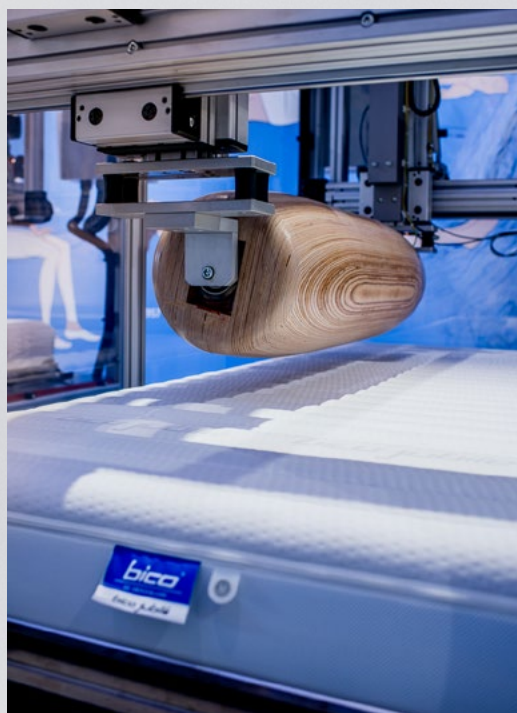

paměťová
pěna

Je známá také jako líná pěna, visco pěna, termoaktivní pěna nebo kosmická pěna. Optimalizuje svůj tvar podle teploty a tlaku Vašeho těla. Přizpůsobí se spánku na boku i na břicho. Nenarušuje krevní oběh. V kombinaci s masážní profilací má skvělé ortopedické vlastnosti a vynikající komfort. Pohodlí a ochrana kloubů.