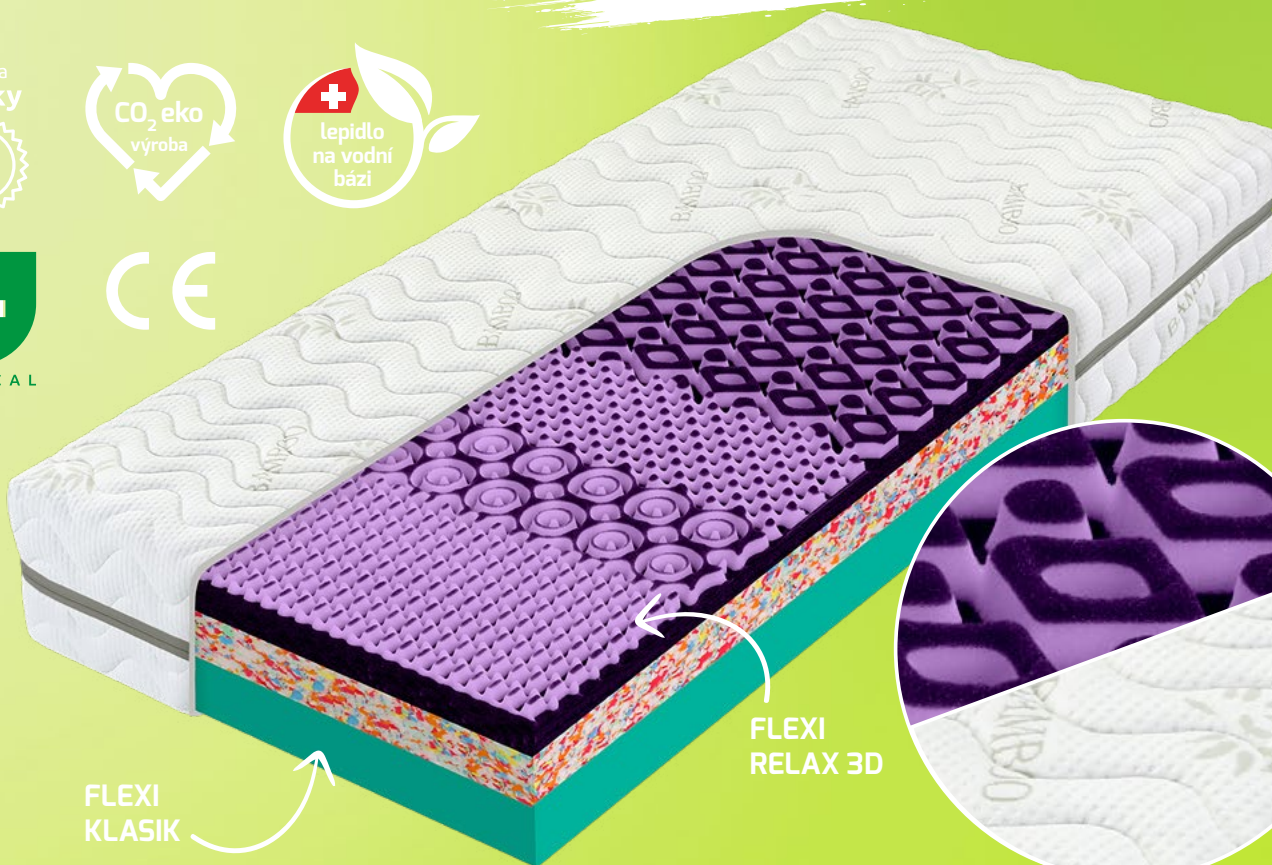

TROPICO

BY HILDING ANDERS

pevnost a pružnost s masáží

ATLAS ASTANA 3D FLEX

již od **4.490 Kč vč. DPH**

záruka
3 roky

MEDICAL

FLEXI
KLASIK

FLEXI
RELAX 3D

Rainbow
technology

Flexifoam
pěna

bambus

dvojdílný
potah

pratelný
potah

počet
zón

výška
matrace

nosnost
matrace

-TUHOST +

Atlas ASTANA 3D Flex je tuhá sendvičová matrace z pružných pěn Flexifoam s 3D Rainbow technologií, zvýšenou výškou 22 cm, tuhostí a nosností 140 kg. Součástí je pratelný antialergický potah Bamboo s vlastností odpuzující vlhkost.

- Strana „relax“ s 3D Rainbow technologií je velmi příjemná, komfortní a vysoce účinná. Je o něco tužší než strana „klasik“ a nabízí 7 anatomických zón s jemným masážním účinkem pro uvolnění napjatého svalstva.
- Robustní, tuhá a odolná střed z eko pěny Flexifoam RekoNatura šetří přírodu i Vaši peněženku.
- Strana „klasik“ masivní vrstva neproflorané Flexifoam pěny vyniká vysokou pružností a prodyšností.

90x200 / 80x200 cm: 4.490,-- Kč vč. DPH
120x200 / 140x200 cm: 6.990,-- Kč vč. DPH

Prodloužené rozměry a atypy - viz zadní strana letáku.
Ostatní rozměry dle prodejního ceníku TROPICO žádejte u svých prodejců.

VYROBENO V JILEMNICI V KRKONOŠÍCH