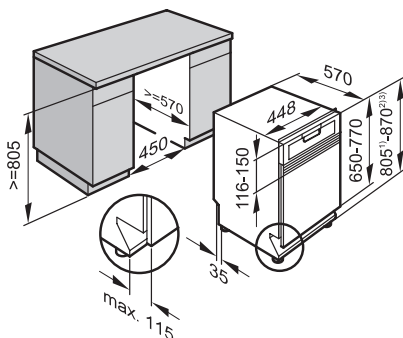

Myčka nádobí
G 5540 SCi

1) výška soklu 35–155 mm
2) výška soklu 100–220 mm
3) se sadou pro zvýšení soklu 1) výška přístroje max. 930 mm