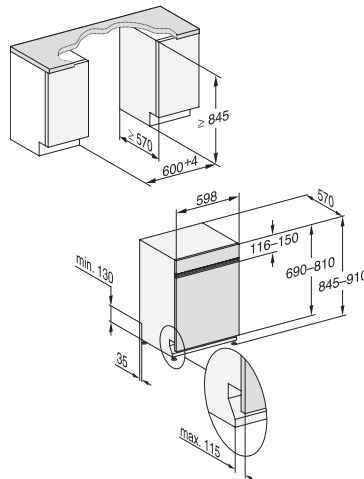

Myčky nádobí

G 5315 SCi XXL