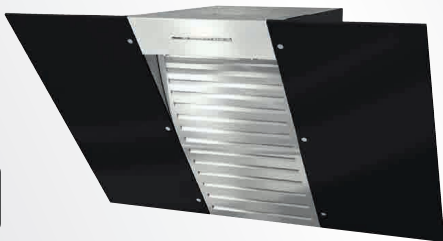

**Akční
cena**

42 990 Kč

**Akční
cena**

41 990 Kč

Nástěnný odsavač par DA 6096 W* Black Wing / White Wing

- Nástěnný dekorační odsavač par s odtahem vzduchu, cirkulační provoz je možný se zvláštním příslušenstvím
- Šířka 90 cm, ovládání tlačítky s LED indikací pro zapínání / vypínání, osvětlení varné plochy a nastavení výkonu
- Energetická účinnost B
- Jednovrstvé bezpečnostní sklo
- 3 stupně výkonu, intenzivní stupeň
- Výkon: odtah Ø 150 mm (dle EN 61591): intenzivní 650 m³/h, 66 dB(A) re 1 pW, maximální 400 m³/h, 54 dB(A) re 1 pW
- Provedení briliantová bílá nebo obsidian černá
- Příslušenství k dokoupení: nerezový komín DADC 6000 (DPC: 4 990 Kč) Komín DADC 6000 je pouze pro zakrytí odtahu, není upraven pro cirkulaci.

Nástěnný odsavač par DA 6066 W* Black Wing / White Wing

- Stejně vybavení jako DA 6096 W, avšak v šířce 60 cm
- Provedení briliantová bílá nebo obsidian černá