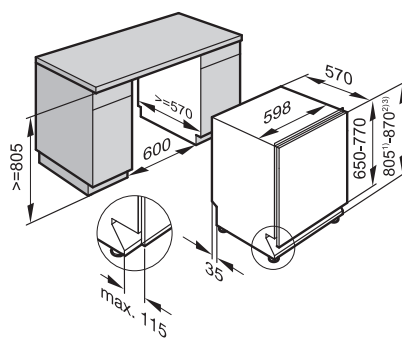

Myčka nádobí
G 5350 SCVi
G 5150 SCVi

1) výška soklu 35–155 mm
2) výška soklu 100–220 mm
3) se sadou pro zvýšení soklu 1) výška přístroje max. 930 mm