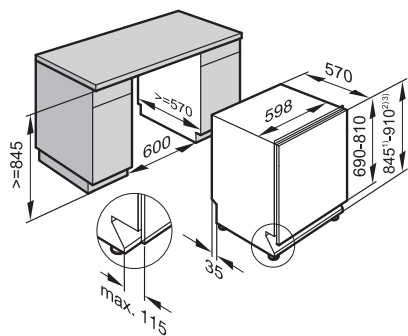

Myčka nádobí
G 5355 SCVi XXL,
G 5155 SCVi XXL