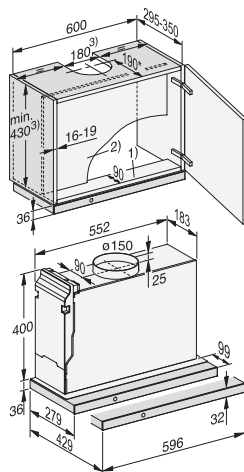

Odsavač par
DAS 4630