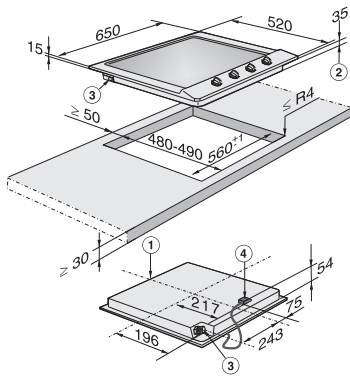

Rozměrové nákresy

Varné desky

Plynová varná deska KM 2010

- ① přední část
- ② vestavná výška
- ③ plynová přípojka R 1/2 - ISO 7-1 (DIN 10226)
- ④ přípojná svorkovnice s kabelem, délka = 2 000 mm