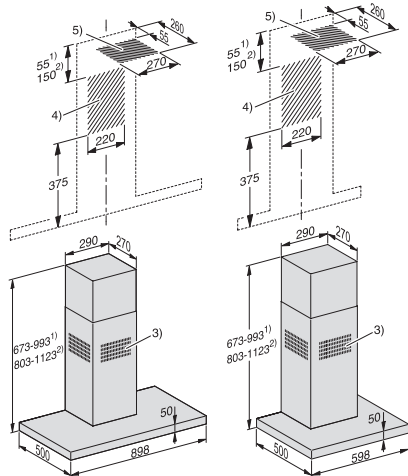

Nástěnný odsavač par DAW 1920 / DAW 1620