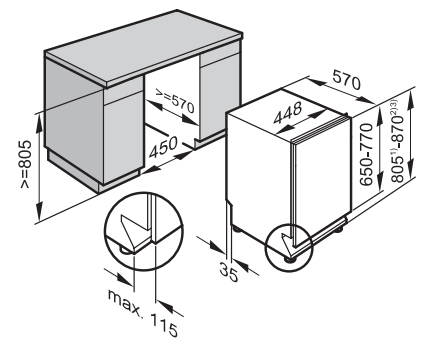

Myčka nádobí
G 5590 SCVi

1) výška soklu 35–155 mm
2) výška soklu 100–220 mm
3) se sadou pro zvýšení soklu 1) výška přístroje max. 930 mm