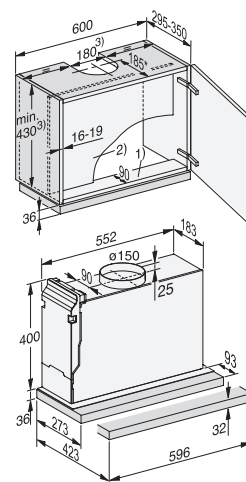

Odsavače par

Odsavač par
DAS 2620, DAS 4620