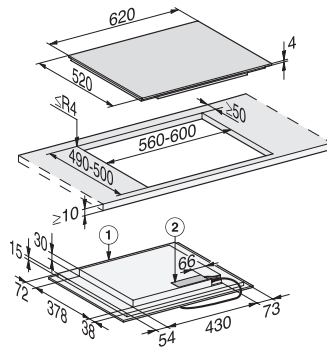

Indukční varná deska KM 7466 FL

- ① přední část
- ② přípojná svorkovnice, přívodní kabel (L = 144 cm)
- ③ osazení
- ④ osazení