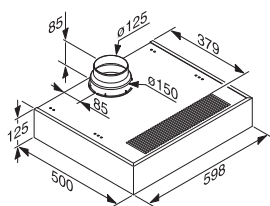

Odsavač par DA 1260