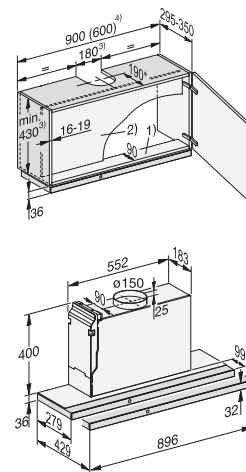

Odsavač par
DAS 4930