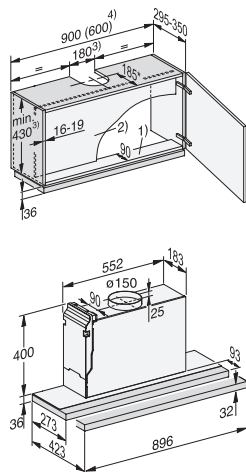

1) výška soklu 35–155 mm
2) výška soklu 100–220 mm
3) se sadou pro zvýšení soklu 1) výška přístroje max. 970 mm

Odsavač par
DAS 2920, DAS 4920