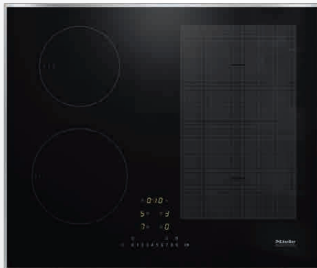

**Akční
cena**

35 990 Kč

Indukční varná deska KM 7466 FR/FL 125 Edition

- Nerez rámeček / bez rámu
- 4 indukční varné zóny s automatikou předvaření, 2 varné zóny Vario a varná zóna PowerFlex
- Funkce rozpoznání přítomnosti / velikosti hrnce
- Funkce udržování teploty pokrmu
- Ovládání ComfortSelect – pomocí centrální číselné řady pro všechny varné zóny, stupeň výkonu 1–9
- Con@ctivity 3.0
- Funkce Booster / TwinBooster
- Kuchyňský budík, funkce Stop and Go
- Voucher na grilovací desku Gourmet GGRP
- Rozměry přístroje FR: (š × v × h): 626 × 52 × 526 mm
- Rozměry přístroje FL (š × v × h): 620 × 51 × 520 mm