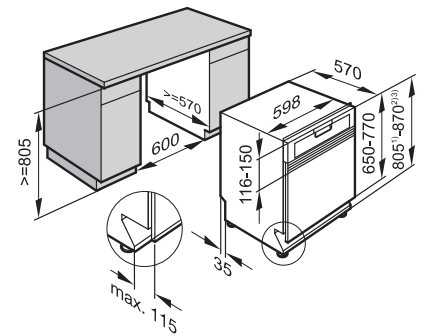

Myčka nádobí
G 5310 SCi
G 5110 SCi

1) výška soklu 35–155 mm
2) výška soklu 100–220 mm
3) se sadou pro zvýšení soklu 1) výška přístroje max. 930 mm