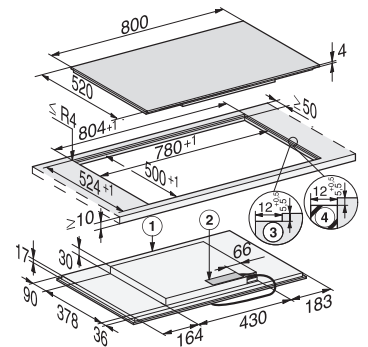

Indukční varná deska KM 7474 FL

- ① přední část
- ② přípojná svorkovnice, přívodní kabel (L = 144 cm)
- ③ osazení
- ④ osazení