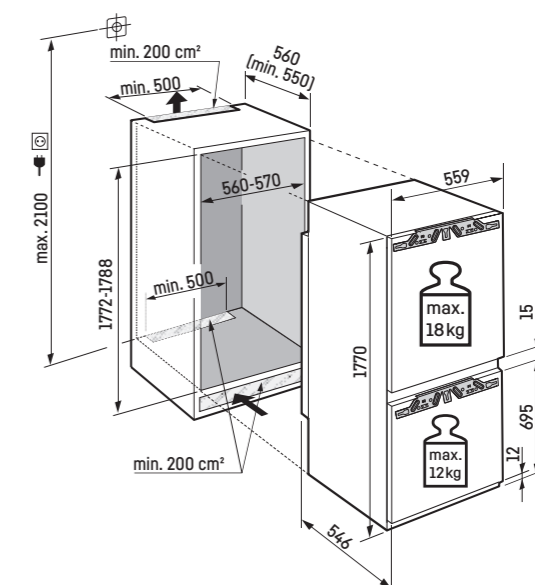

Mrazicí oddíl

- 3 různé objemné boxy, VarioSpace
- Podnos na ledové kostky
- Doba uložení bez proudu: 9 h
- Zmrazovací kapacita za 24 hodin: 6 kg
- Police z bezpečnostního skla

Přednosti vybavení

- Výškově nastavitelné nohy vpředu
- Možnost změny směru otevírání dveří
- Výměnná těsnění dveří

cena s DPH: 39.990 Kč

Maximální hmotnost na nábytková dvířka:

Chladnička: 18 kg;
Mrazicí oddíl: 12 kg

Pozor:

Montáž nábytkových dvířek na dvířka spotřebiče (pevné uchycení dvířek). Nejsou potřebné nábytkové kloubové závěsy.