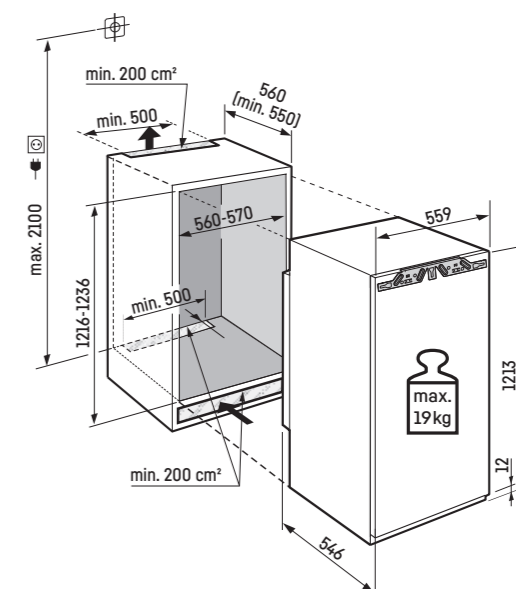

cena s DPH: 22.990 Kč

Maximální hmotnost na nábytková dvířka:

Chladnička: 19 kg;

Pozor:

Montáž nábytkových dvířek na dvířka spotřebiče (pevné uchycení dvířek).
Nejsou potřebné nábytkové kloubové závěsy.

SIFNe 5128