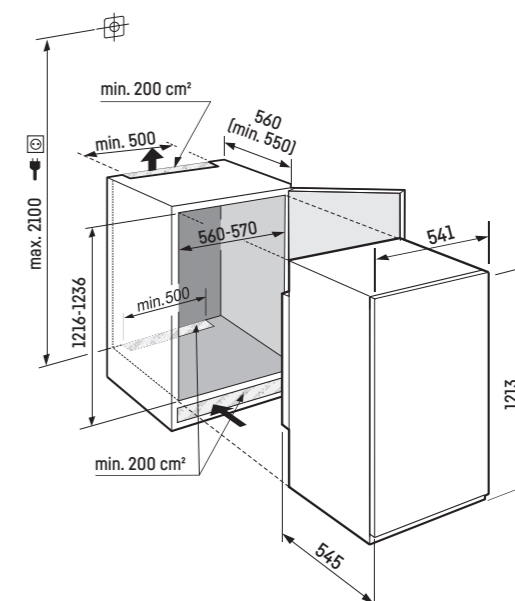

Přednosti vybavení

- Výškově nastavitelné nohy vpředu
- Možnost změny směru otevírání dveří
- Výměnná těsnění dveří

cena s DPH: **29.490 Kč**