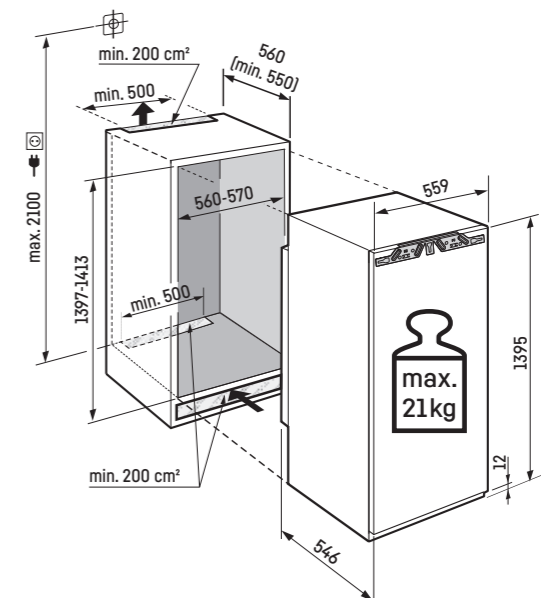

Maximální hmotnost na nábytková dvířka:

Chladnička: 21 kg;

Pozor:

Montáž nábytkových dvířek na dvířka spotřebiče (pevné uchycení dvířek).
Nejsou potřebné nábytkové kloubové závěsy.

IRBSd 4121

Plus

Posuvné dveře / Vestavné spotřebiče pro zabudování