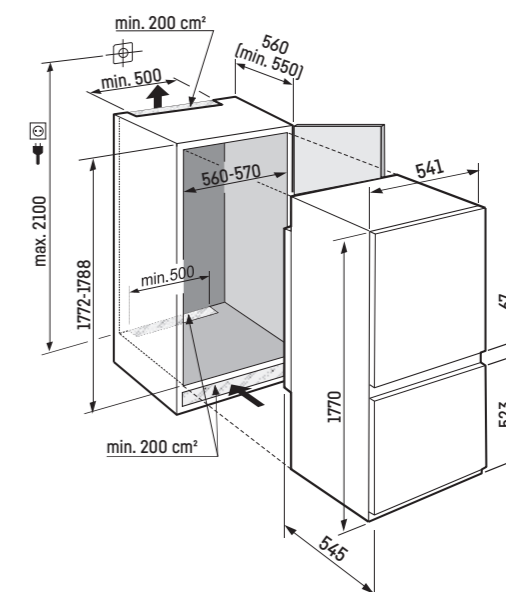

IKGS 51Ve03

Pure

Posuvné dveře / Vestavné spotřebiče pro zabudování

Třída energetické náročnosti:	E ^A _B
Spotřeba energie za rok / 24 hod:	228 / 0,624 kWh
Celkový objem²:	264 l
Objem:	Chladnička: 183,3 l / Mrazicí oddíl: 81,0 l
Hlučnost / Třída hlučnosti:	34 dB(A) / B SuperSilent
Klimatická třída:	SN-T (+10 °C až +43 °C)
Vnitřní rozměry v cm (V / Š / H):	177,2 - 178,8 / 56 - 57 / min. 55,0

Ovládací prvky

- LC displej monochromatický, dotyková elektronika
- Digitální ukazatel teploty pro oddíly: chladničky a mrazničky
- SmartDeviceBox: volitelné příslušenství
- Výstražný signál: vizuální a akustický
- Alarm dveří: vizuální a akustický

Chladnička

- PowerCooling s FreshAir Filtrem s aktivním uhlím
- Plastové dveřní policičky s posuvnými fixátory lahví, zásobník na vejce
- 4 GlassLine police
- LED stropní osvětlení
- 1 EasyFresh-Safe na kolejničkách

Mrazicí oddíl

- 3 různé objemné boxy, VarioSpace
- Doba uložení bez proudu: 11 h
- Zmrazovací kapacita za 24 hodin: 6 kg
- Police z bezpečnostního skla

Přednosti vybavení

- Výškově nastavitelné nohy vpředu
- Možnost změny směru otevírání dveří
- Výměnná těsnění dveří

cena s DPH: **21.990 Kč**

Akční

IKGS 51Vd02

Pure

Posuvné dveře / Vestavné spotřebiče pro zabudování

Třída energetické náročnosti:	D ^A _B
Spotřeba energie za rok / 24 hod:	159 / 0,435 kWh
Celkový objem²:	266 l
Objem:	Chladnička: 211,7 l / Mrazicí oddíl: 54,0 l
Hlučnost / Třída hlučnosti:	33 dB(A) / B SuperSilent
Klimatická třída:	SN-ST (+10 °C až +38 °C)
Vnitřní rozměry v cm (V / Š / H):	177,2 - 178,8 / 56 - 57 / min. 55,0

Ovládací prvky

- LC displej monochromatický, dotyková elektronika
- Digitální ukazatel teploty pro oddíly: chladničky a mrazničky
- SmartDeviceBox: volitelné příslušenství
- Výstražný signál: vizuální a akustický
- Alarm dveří: vizuální a akustický