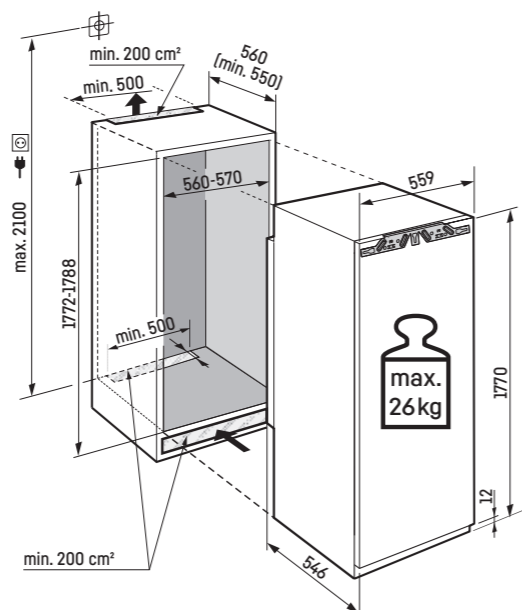

Mrazicí oddíl

- Mrazicí přihrádka se 4 hvězdičkami, nastavitelný směr otevírání dveří
- Podnos s víkem na ledové kostky
- Doba uložení bez proudu: 14 h
- Zmrazovací kapacita za 24 hodin: 2 kg
- Skleněná police

Chladnička: 26 kg;

Pozor:

Montáž nábytkových dvířek na dvířka spotřebiče (pevné uchycení dvířek).
Nejsou potřebné nábytkové kloubové závěsy.

IKB 51Vc50i

Prime

Pevné dveře / Vestavné spotřebiče pro zabudování