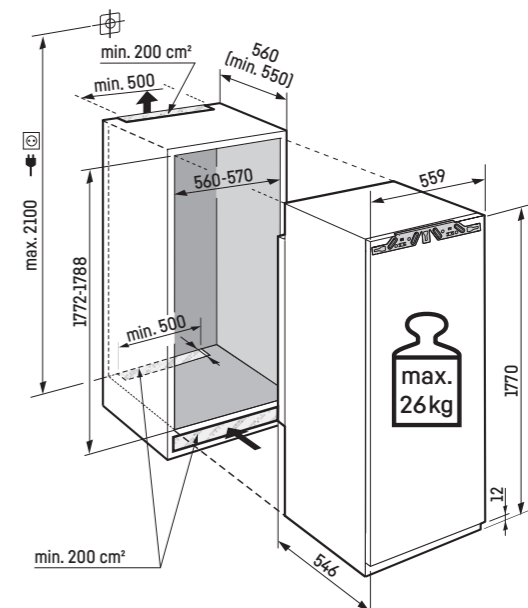

Přednosti vybavení

- Výškově nastavitelné nohy vpředu
- Možnost změny směru otevírání dveří
- Výměnná těsnění dveří

cena s DPH: **30.990 Kč**

Maximální hmotnost na nábytková dvířka:

Chladnička: 26 kg;

Pozor:

Montáž nábytkových dvířek na dvířka spotřebiče (pevné uchycení dvířek).
Nejsou potřebné nábytkové kloubové závěsy.

IRe 5101

Pure

Pevné dveře / Vestavné spotřebiče pro zabudování

Třída energetické náročnosti:	E <small>A B C D E</small>
Spotřeba energie za rok / 24 hod:	171 / 0,468 kWh
Celkový objem ² :	286 l
Objem:	Chladnička: 259,0 l / Mrazicí oddíl: 27,0 l
Hlučnost / Třída hlučnosti:	34 dB(A) / B SuperSilent
Klimatická třída:	SN-T (+10 °C až +43 °C)
Vnitřní rozměry v cm (V / Š / H):	177,2 - 178,8 / 56 - 57 / min. 55,0