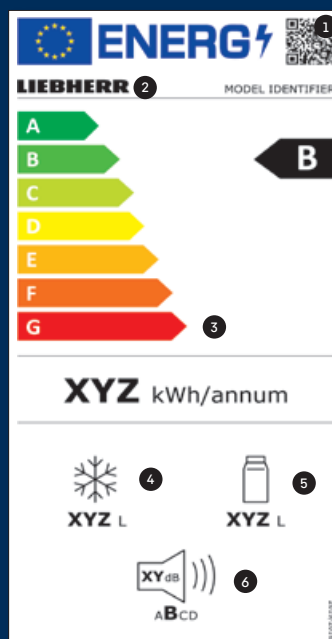

Aktuální energetický štítek EU pro elektrické spotřebiče

1. Kód QR k identifikaci výrobku v databázi Evropské unie EPREL (European Product Database for Energy Labeling).
2. „Model Identifier“ pro manuální identifikaci výrobku v databázi EPREL, např. pomocí čísla artiklu.
3. Nová stupnice energetické účinnosti „A“ až „G“; „G“ je ovšem určeno jen pro chladicí boxy na víno.
4. Součet objemu všech zásuvek v mrazicím oddílu.
5. Součet objemu všech zásuvek v chladicím oddílu.
6. Hlučnost se nyní zařazuje do tříd „A“ až „D“.