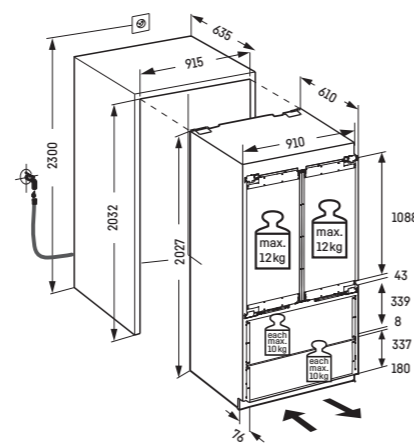

Podrobné podklady pro plánování si můžete stáhnout z home.liebherr.com pro každý spotřebič ECBN.

Maximální hmotnost na nábytková dvířka:

Chladnička: 12 kg;
Mrazicí oddíl: 10 kg

Pozor:

Montáž nábytkových dvířek na dvířka spotřebiče (pevné uchycení dvířek). Nejsou potřebné nábytkové kloubové závěsy.