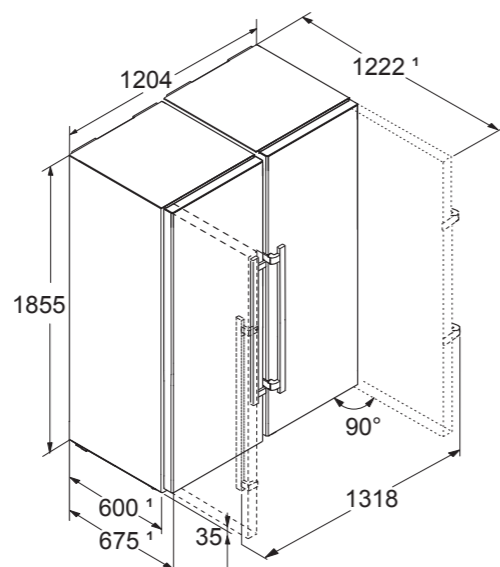

cena s DPH: 119.990 Kč

výška 185,5 cm
šířka 120,4 cm
hloubka 67,5 cm¹

¹ Aby byla dosažena deklarovaná spotřeba energie, musí být použity k přístroji přiložené distanční prvky. Tím se zvětší hloubka přístroje asi o 1,5 cm. Přístroj je plně funkční i bez použití distančních prvků, má ale nepatrně větší spotřebu energie.