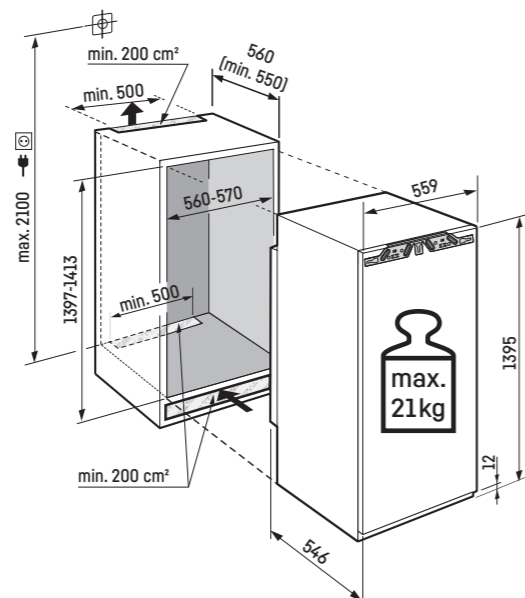

Mrazicí oddíl ********

- Mrazicí přihrádka se 4 hvězdičkami, nastavitelný směr otevírání dveří
- Podnos na ledové kostky
- Doba uložení bez proudu: 9 h
- Zmrazovací kapacita za 24 hodin: 2 kg

Přednosti vybavení

- Výškově nastavitelné nohy vpředu
- Možnost změny směru otevírání dveří
- Výměnná těsnění dveří

cena s DPH: **34.990 Kč**

Chladnička

- Plastové dveřní poličky s posuvnými fixátory lahví, zásobník na vejce, FlexCube
- 6 GlassLine polic, z nichž 1 je dělená
- VarioSafe
- Stojánek na 3 láhve jako příslušenství
- LED osvětlení oboustranné
- 1 EasyFresh-Safe na kolejničkách

Maximální hmotnost na nábytková dvířka:

Chladnička: 21 kg;

Pozor:

Montáž nábytkových dvířek na dvířka spotřebiče (pevné uchycení dvířek).
Nejsou potřebné nábytkové kloubové závěsy.

IRd 4520

Plus

Pevné dveře / Vestavné spotřebiče pro zabudování