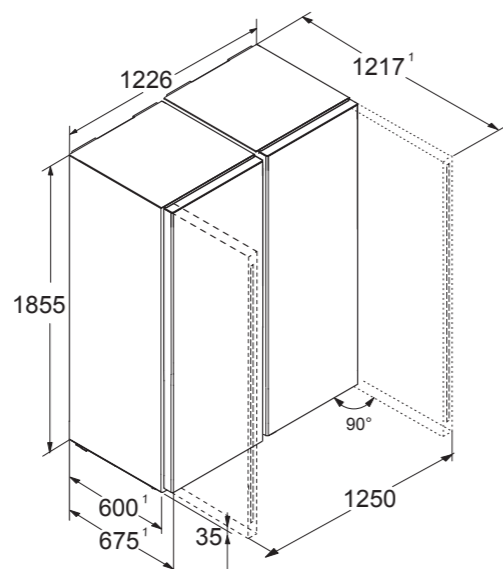

cena s DPH: 64.990 Kč

výška 185,5 cm
šířka 122,6 cm
hloubka 67,5 cm¹

¹ Aby byla dosažena deklarovaná spotřeba energie, musí být použity k přístroji přiložené distanční prvky. Tím se zvětší hloubka přístroje asi o 1,5 cm.