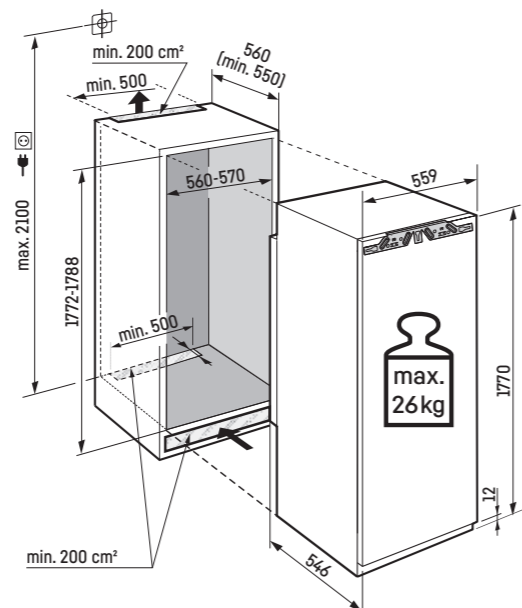

**Akční****Maximální hmotnost na nábytková dvířka:**

Chladnička: 26 kg;

Pozor:

Montáž nábytkových dvířek na dvířka spotřebiče (pevné uchycení dvířek).
Nejsou potřebné nábytkové kloubové závěsy.

**Maximální hmotnost na nábytková dvířka:**

Chladnička: 26 kg;

Pozor:

Montáž nábytkových dvířek na dvířka spotřebiče (pevné uchycení dvířek).
Nejsou potřebné nábytkové kloubové závěsy.

IRd 4521

Plus

Pevné dveře / Vestavné spotřebiče pro zabudování

Třída energetické náročnosti:	D ^A / _B
Spotřeba energie za rok / 24 hod:	122 / 0,334 kWh
Celkový objem ² :	217 l
Objem:	Chladnička: 202,0 l / Mrazicí oddíl: 16,0 l
Hlučnost / Třída hlučnosti:	33 dB(A) / B SuperSilent
Klimatická třída:	SN-T (+10 °C až +43 °C)
Vnitřní rozměry v cm (V / Š / H):	139,7 - 141,3 / 56 - 57 / min. 55,0