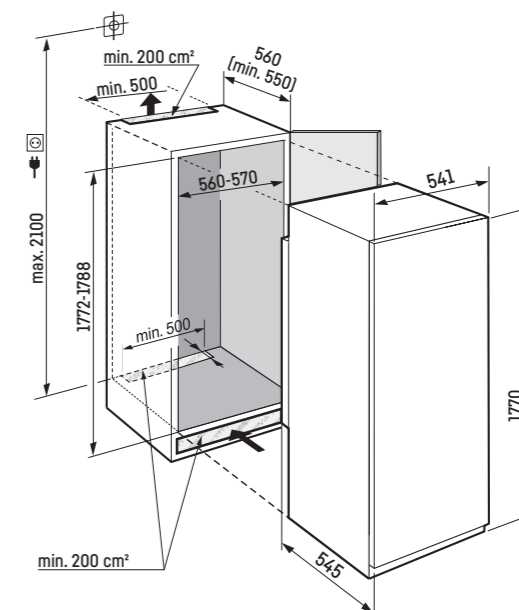

Chladnička s BioFresh boxy

- PowerCooling s FreshAir Filtrem s aktivním uhlím
- Plastové dveřní poličky s posuvnými fixátory lahví, zásobník na vejce, FlexCube
- 6 GlassLine polic, z nichž 1 je dělená
- Integrovaná police na lahve
- LED stropní osvětlení
- 3 BioFresh-boxy na teleskopických výsuvkách, 2 Fruit & Vegetable-Safes, 1 Meat & Dairy-Safe