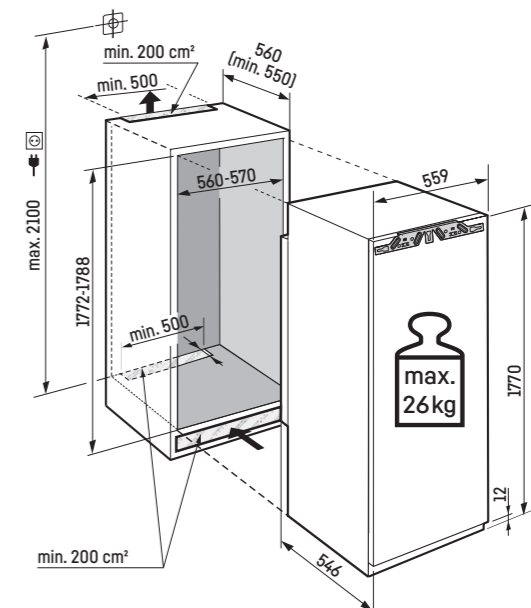

**Akční****Maximální hmotnost na nábytková dvířka:**

Chladnička: 26 kg;

Pozor:

Montáž nábytkových dvířek na dvířka spotřebiče (pevné uchycení dvířek).
Nejsou potřebné nábytkové kloubové závěsy.

**Maximální hmotnost na nábytková dvířka:**

Chladnička: 26 kg;

Pozor:

Montáž nábytkových dvířek na dvířka spotřebiče (pevné uchycení dvířek).
Nejsou potřebné nábytkové kloubové závěsy.

IRd 4521

Plus

Pevné dveře / Vestavné spotřebiče pro zabudování

Třída energetické náročnosti:	D ^A / _B
Spotřeba energie za rok / 24 hod:	122 / 0,334 kWh
Celkový objem ² :	217 l
Objem:	Chladnička: 202,0 l / Mrazicí oddíl: 16,0 l
Hlučnost / Třída hlučnosti:	33 dB(A) / B SuperSilent
Klimatická třída:	SN-T (+10 °C až +43 °C)
Vnitřní rozměry v cm (V / Š / H):	139,7 - 141,3 / 56 - 57 / min. 55,0