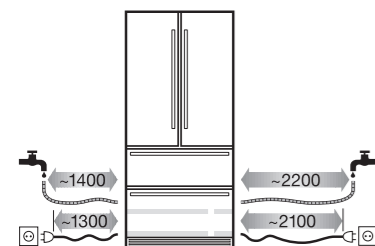

Maximální hmotnost na nábytková dvířka:

Chladnička: 12 kg;
Mrazicí oddíl: 10 kg

Pozor:

Montáž nábytkových dvířek na dvířka spotřebiče (pevné uchycení dvířek). Nejsou potřebné nábytkové kloubové závěsy.