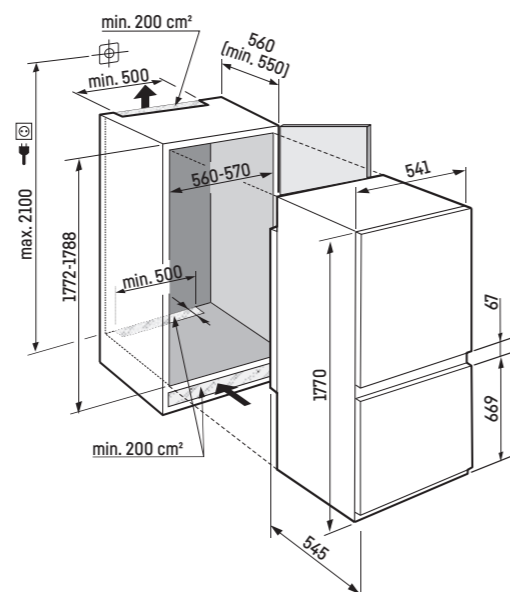

IKGBNS 51Vd23

Plus

Posuvné dveře / Vestavné spotřebiče pro zabudování

Třída energetické náročnosti:	D ^A/_B
Spotřeba energie za rok / 24 hod:	207 / 0,567 kWh
Celkový objem²:	244 l
Objem:	Chladnička: 103,3 l / Oddíl BioFresh: 70,9 l / Mrazicí oddíl: 70,0 l
Hlučnost / Třída hlučnosti:	34 dB(A) / B SuperSilent
Klimatická třída:	SN-ST (+10 °C až +38 °C)
Vnitřní rozměry v cm (V / Š / H):	177,2 - 178,8 / 56 - 57 / min. 55,0

Bio Fresh	Duo Cooling	No Frost	Super Cool	Super Frost	Super Silent	Touch-Display	Vario Space	Smart Device ready

Ovládací prvky

- LC displej monochromatický, dotyková elektronika
- Digitální ukazatel teploty pro oddíly: chladničky a mrazničky
- SmartDeviceBox: volitelné příslušenství
- Výstražný signál: vizuální a akustický
- Alarm dveří: vizuální a akustický

Chladnička s BioFresh boxy

- PowerCooling s FreshAir Filtrem s aktivním uhlím
- Plastové dveřní poličky s posuvnými fixátory lahví, zásobník na vejce, FlexCube
- 3 GlassLine police, z nichž 1 je dělená
- Integrovaná police na lahve
- LED stropní osvětlení
- 2 BioFresh-boxy na teleskopických výsuvech, 1 Fruit & Vegetable-Safe, 1 Meat & Dairy-Safe

Mrazicí oddíl

- 3 různé objemné boxy, VarioSpace
- Podnos na ledové kostky
- Doba uložení bez proudu: 9 h
- Zmrazovací kapacita za 24 hodin: 6 kg
- Police z bezpečnostního skla

Přednosti vybavení

- Výškově nastavitelné nohy vpředu
- Možnost změny směru otevírání dveří
- Výměnná těsnění dveří

cena s DPH: **29.990 Kč**

Akční

ICBc 5122

Plus

Pevné dveře / Vestavné spotřebiče pro zabudování