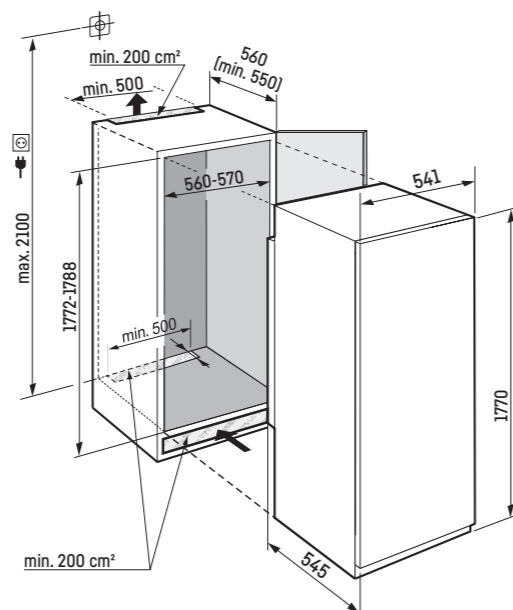

IRBSd 5121

Plus

Posuvné dveře / Vestavné spotřebiče pro zabudování

Třída energetické náročnosti:	D ^A _B
Spotřeba energie za rok / 24 hod:	164 / 0,449 kWh
Celkový objem²:	275 l
Objem:	Chladnička: 150,2 l / Oddíl BioFresh: 98,2 l / Mrazicí oddíl: 27,0 l
Hlučnost / Třída hlučnosti:	34 dB(A) / B SuperSilent
Klimatická třída:	SN-T (+10 °C až +43 °C)
Vnitřní rozměry v cm (V / Š / H):	177,2 - 178,8 / 56 - 57 / min. 55,0

Ovládací prvky

- LC displej monochromatický, dotyková elektronika
- Digitální ukazatel teploty pro oddíly: chladničky
- SmartDeviceBox: volitelné příslušenství
- Výstražný signál: vizuální a akustický
- Alarm dveří: vizuální a akustický

Mrazicí oddíl ********

- Mrazicí přihrádka se 4 hvězdičkami, nastavitelný směr otevírání dveří
- Podnos na ledové kostky
- Doba uložení bez proudu: 14 h
- Zmrazovací kapacita za 24 hodin: 2 kg
- Skleněná police

Přednosti vybavení

- Výškově nastavitelné nohy vpředu
- Možnost změny směru otevírání dveří
- Výměnná těsnění dveří

cena s DPH: **37.990 Kč**

Chladnička s BioFresh boxy

- PowerCooling s FreshAir Filtrem s aktivním uhlím
- Plastové dveřní poličky s posuvnými fixátory lahví, zásobník na vejce, FlexCube
- 4 GlassLine police, z nichž 1 je dělená
- Integrovaná police na lahve
- LED osvětlení oboustranné
- 3 BioFresh-boxy na teleskopických výsuvkách, 2 Fruit & Vegetable-Safes, 1 Meat & Dairy-Safe