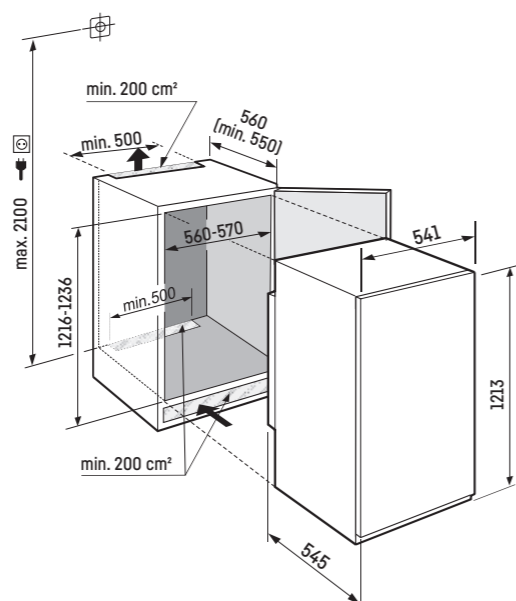

IRBSd 4121

Plus

Posuvné dveře / Vestavné spotřebiče pro zabudování

Třída energetické náročnosti:	D ^A _B
Spotřeba energie za rok / 24 hod:	148 / 0,405 kWh
Celkový objem²:	173 l
Objem:	Chladnička: 90,9 l / Oddíl BioFresh: 66,8 l / Mrazicí oddíl: 16,0 l
Hlučnost / Třída hlučnosti:	33 dB(A) / B SuperSilent
Klimatická třída:	SN-T (+10 °C až +43 °C)
Vnitřní rozměry v cm (V / Š / H):	121,6 - 123,1 / 56 - 57 / min. 55,0

Ovládací prvky

- LC displej monochromatický, dotyková elektronika
- Digitální ukazatel teploty pro oddíly: chladničky
- SmartDeviceBox: volitelné příslušenství
- Výstražný signál: vizuální a akustický
- Alarm dveří: vizuální a akustický

Chladnička s BioFresh boxy

- PowerCooling s FreshAir Filtrem s aktivním uhlím
- Plastové dveřní poličky s posuvnými fixátory lahví, zásobník na vejce, FlexCube
- 2 GlassLine police, z nichž 1 je dělená
- Integrovaná police na lahve
- LED osvětlení oboustranné
- 2 BioFresh-boxy na teleskopických výsuvkách, 1 Fruit & Vegetable-Safe, 1 Meat & Dairy-Safe

Mrazicí oddíl ********

- Mrazicí přihrádka se 4 hvězdičkami, nastavitelný směr otevírání dveří
- Podnos na ledové kostky
- Doba uložení bez proudu: 9 h
- Zmrazovací kapacita za 24 hodin: 2 kg

Přednosti vybavení

- Výškově nastavitelné nohy vpředu
- Možnost změny směru otevírání dveří
- Výměnná těsnění dveří

cena s DPH: **30.490 Kč**