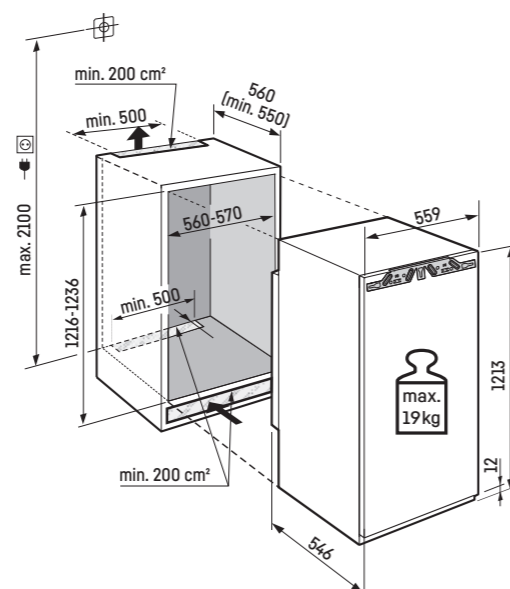

Chladnička

- Plastové dveřní poličky s posuvnými fixátory lahví, zásobník na vejce
- 4 GlassLine police
- LED osvětlení oboustranné
- 1 EasyFresh-Safe na kolejničkách

Mrazicí oddíl ********

- Mrazicí přihrádka se 4 hvězdičkami, nastavitelný směr otevírání dveří
- Doba uložení bez proudu: 9 h
- Zmrazovací kapacita za 24 hodin: 2 kg

Přednosti vybavení

- Výškově nastavitelné nohy vpředu
- Možnost změny směru otevírání dveří
- Výměnná těsnění dveří

cena s DPH: 23.990 Kč

Maximální hmotnost na nábytková dvířka:

Chladnička: 19 kg;

Pozor:

Montáž nábytkových dvířek na dvířka spotřebiče (pevné uchycení dvířek).
Nejsou potřebné nábytkové kloubové závěsy.