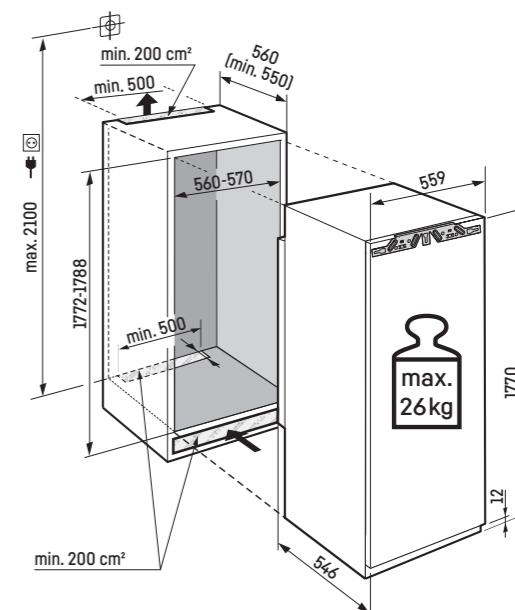

Chladnička: 26 kg;

Pozor:

Montáž nábytkových dvířek na dvířka spotřebiče (pevné uchycení dvířek).
Nejsou potřebné nábytkové kloubové závěsy.

IRBSd 5121

Plus

Posuvné dveře / Vestavné spotřebiče pro zabudování