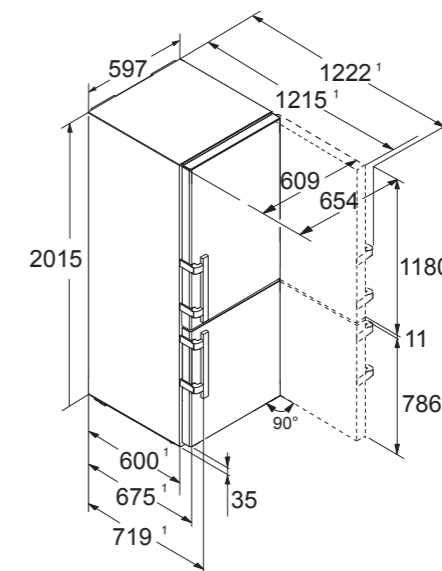

cena s DPH: **49.990 Kč**

výška 201,5 cm
šířka 59,7 cm
hloubka 67,5 cm ¹

¹ Aby byla dosažena deklarovaná spotřeba energie, musí být použity k přístroji přiložené distanční prvky. Tím se zvětší hloubka přístroje asi o 1,5 cm. Přístroj je plně funkční i bez použití distančních prvků, má ale nepatrně větší spotřebu energie.