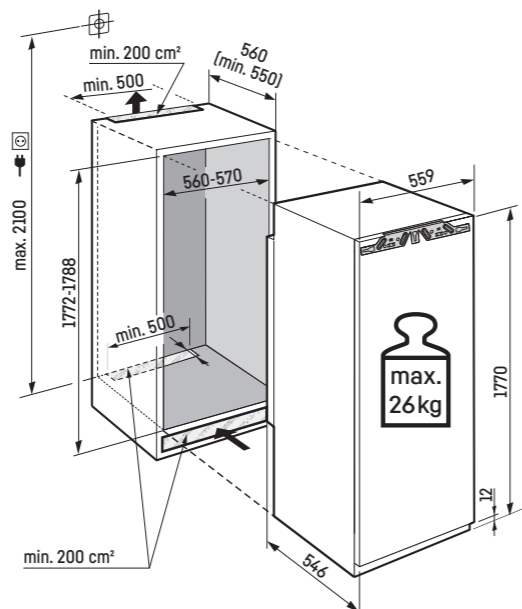

Maximální hmotnost na nábytková dvířka:
Mrazicí oddíl: 26 kg

Pozor:

Montáž nábytkových dvířek na dvířka spotřebiče (pevné uchycení dvířek).
Nejsou potřebné nábytkové kloubové závěsy.

* V souladu s nařízením EU 2019/2016 zobrazujeme celkový objem prostoru jako celé číslo (zaokrouhlené) a objem prostoru mrazicího prostoru a prostoru pro uchovávání čerstvých potravin s jedním desetinným místem. Kompletní spektrum tříd účinnosti naleznete na zadní straně. Podle (EU) 2017/1369 6a.