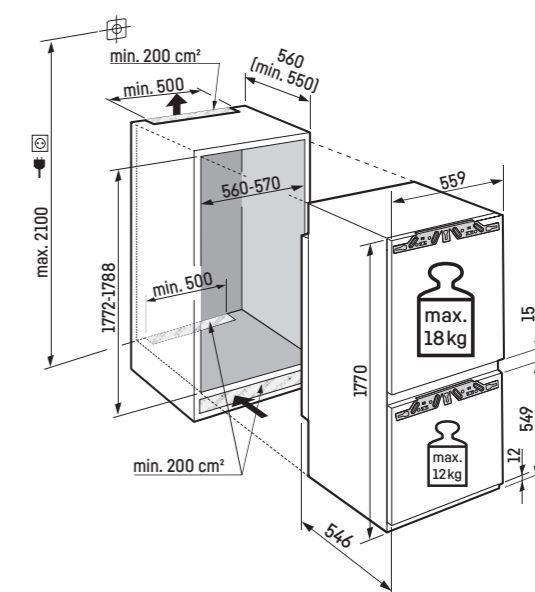

Mrazicí oddíl

- 2 různé objemné boxy, VarioSpace
- Podnos na ledové kostky
- Doba uložení bez proudu: 9 h
- Zmrazovací kapacita za 24 hodin: 4 kg
- Police z bezpečnostního skla

Přednosti vybavení

- Výškově nastavitelné nohy vpředu
- Možnost změny směru otevírání dveří
- Výměnná těsnění dveří

cena s DPH: **29.990 Kč**

Maximální hmotnost na nábytková dvířka:

Chladnička: 18 kg;
Mrazicí oddíl: 12 kg

Pozor:

Montáž nábytkových dvířek na dvířka spotřebiče (pevné uchycení dvířek).
Nejsou potřebné nábytkové kloubové závěsy.