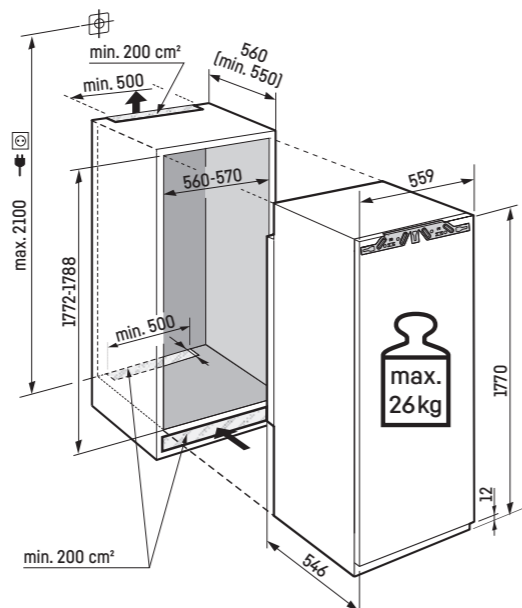

Mrazicí oddíl ********

- Mrazicí přihrádka se 4 hvězdičkami, nastavitelný směr otevírání dveří
- Doba uložení bez proudu: 14 h
- Zmrazovací kapacita za 24 hodin: 2 kg
- Skleněná police

Přednosti vybavení

- Výškově nastavitelné nohy vpředu
- Možnost změny směru otevírání dveří
- Výměnná těsnění dveří

cena s DPH: **31.990 Kč**

Maximální hmotnost na nábytková dvířka:

Chladnička: 26 kg;

Pozor:

Montáž nábytkových dvířek na dvířka spotřebiče (pevné uchycení dvířek).
Nejsou potřebné nábytkové kloubové závěsy.

IRd 5100

Pure

Pevné dveře / Vestavné spotřebiče pro zabudování

Třída energetické náročnosti:	D ^A / _B
Spotřeba energie za rok / 24 hod:	92 / 0,252 kWh
Celkový objem ² :	308 l
Hlučnost / Třída hlučnosti:	33 dB(A) / B SuperSilent
Klimatická třída:	SN-T (+10 °C až +43 °C)
Vnitřní rozměry v cm (V / Š / H):	177,2 - 178,8 / 56 - 57 / min. 55,0