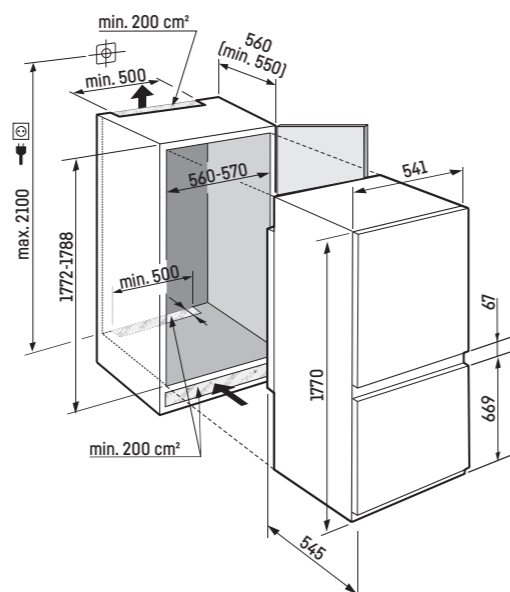

IKGS 51Ve03

Pure

Posuvné dveře / Vestavné spotřebiče pro zabudování

Třída energetické náročnosti:	E ^A _B
Spotřeba energie za rok / 24 hod:	228 / 0,624 kWh
Celkový objem²:	264 l
Objem:	Chladnička: 183,3 l / Mrazicí oddíl: 81,0 l
Hlučnost / Třída hlučnosti:	34 dB(A) / B SuperSilent
Klimatická třída:	SN-T (+10 °C až +43 °C)
Vnitřní rozměry v cm (V / Š / H):	177,2 - 178,8 / 56 - 57 / min. 55,0

Ovládací prvky

- LC displej monochromatický, dotyková elektronika
- Digitální ukazatel teploty pro oddíly: chladničky a mrazničky
- SmartDeviceBox: volitelné příslušenství
- Výstražný signál: vizuální a akustický
- Alarm dveří: vizuální a akustický

Chladnička

- PowerCooling s FreshAir Filtrem s aktivním uhlím
- Plastové dveřní policičky s posuvnými fixátory lahví, zásobník na vejce
- 4 GlassLine police
- LED stropní osvětlení
- 1 EasyFresh-Safe na kolejničkách

Mrazicí oddíl

- 3 různé objemné boxy, VarioSpace
- Doba uložení bez proudu: 11 h
- Zmrazovací kapacita za 24 hodin: 6 kg
- Police z bezpečnostního skla

Přednosti vybavení

- Výškově nastavitelné nohy vpředu
- Možnost změny směru otevírání dveří
- Výměnná těsnění dveří

cena s DPH: **21.990 Kč**

Akční

IKGS 51Vd02

Pure

Posuvné dveře / Vestavné spotřebiče pro zabudování

Třída energetické náročnosti:	D ^A _B
Spotřeba energie za rok / 24 hod:	159 / 0,435 kWh
Celkový objem²:	266 l
Objem:	Chladnička: 211,7 l / Mrazicí oddíl: 54,0 l
Hlučnost / Třída hlučnosti:	33 dB(A) / B SuperSilent
Klimatická třída:	SN-ST (+10 °C až +38 °C)
Vnitřní rozměry v cm (V / Š / H):	177,2 - 178,8 / 56 - 57 / min. 55,0

Ovládací prvky

- LC displej monochromatický, dotyková elektronika
- Digitální ukazatel teploty pro oddíly: chladničky a mrazničky
- SmartDeviceBox: volitelné příslušenství
- Výstražný signál: vizuální a akustický
- Alarm dveří: vizuální a akustický