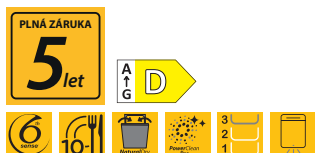

WSIO 3034 PFE X ★

Plně vestavná myčka nádobí, šířka 45 cm

- Technologie **6. SMYSL PowerClean Pro**
- **Door Opening System** - automatické pootevření dvířek po ukončení mycího cyklu, rychlé dosušení přirozenou cirkulací vzduchu
- **8 programů:** Autoprogram 6.smysl, Eco 50°C, Intenzivní, Rychlé mytí a sušení, Sklo, Rychlý 30°, Studený oplach, Samočištění myčky
- **Přídavné funkce:** Odložený start, Zónové mytí, Antibakteriální oplach, Tablety
- Výbava: **Třetí příborová zásuvka, Světelný paprsek na podlahu, Aqustop**
- Kapacita: 10 sad nádobí
- Spotřeba energie/vody za cyklus: 0,66 kWh/9 l
- Roční spotřeba energie/vody: 189 kWh/2520 l
- **Hlučnost: 44 dB**
- Rozměry (v x š x h): 820 x 448 x 555 mm
- ***5 let záruka na vypouštěcí čerpadlo***

WSIO 3T125 6PE X ★

Plně vestavná myčka nádobí, šířka 45 cm

- Displej, ovládání elektronické / tlačítky
- Technologie **6. SMYSL PowerClean Pro**
- **Door Opening System** - automatické pootevření dvířek po ukončení mycího cyklu, rychlé dosušení přirozenou cirkulací vzduchu
- **8 programů:** Autoprogram 6. SMYSL, Studený oplach, Sklo, Rapid, Eco 50°, Intenzivní, Rychlé mytí a sušení, Samočištění myčky
- **Přídavné funkce:** Odložený start, Tablety, Multizone, Antibakteriální oplach, Turbo
- Aqustop
- Kapacita: 10 jídelních souprav
- Výbava: **Světelný paprsek na podlahu,**
- Spotřeba energie/vody za cyklus: 0,76 kWh/6 l
- **Hlučnost: 45 dB**
- Rozměry (v x š x h): 820 x 448 x 555 mm
- ***5 let záruka na vypouštěcí čerpadlo***

21 090 Kč / 18 390 Kč

17 990 Kč / 15 690 Kč

WSBO 3034 PF X

Vestavná myčka nádobí s panelem, šířka 45 cm