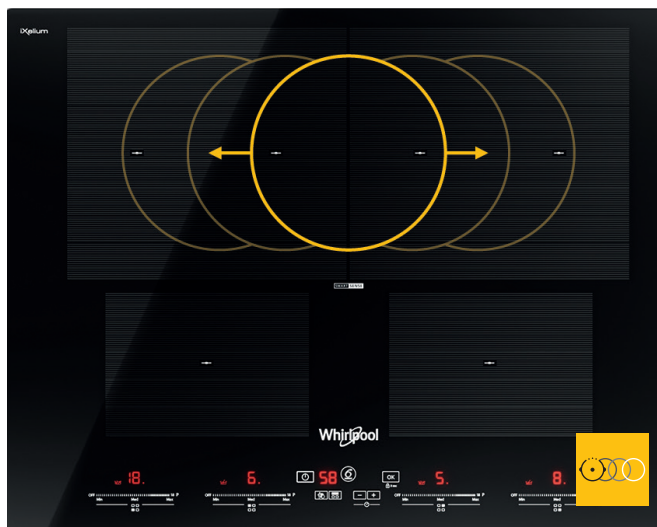

43 690 Kč / **37 990 Kč**

26 890 Kč / **23 390 Kč**

65 cm

SMO 654 OF/BT/IXL ★

Indukční varná deska v šířce 65 cm

- Příkon: 7,4 kW
- **PowerManagement** – možnost volby příkonu desky vč. jejího připojení na 230 V
- **6. SMYSL SmartSense** – přednastavené funkce řízené senzorem
- 4 indukční varné plotny
- Dotykové ovládání + 4 slidery pro každou zónu zvlášť
- **FlexiMax zóna** tvořena 2 zadními plotnami – větší plocha pro vaření
- 18 stupňů výkonu + **PowerBooster** – maximálně rychlý ohřev na každé plotně
- Funkce: Rozpouštění, Udržování v teple, dušení, Moka, grilování
- Provedení: **iXelium™**, zkosená přední i zadní hrana
- Rozměry (v x š x h): 54 x 650 x 510 mm, rozměr výřezu (š x h): 560 x 490 mm

**FlexiMax**

Více prostoru pro každodenní vaření díky o 28 % větší ploše.

19 990 Kč / **17 390 Kč**

59 cm

WL S5360 BF/W

Indukční varná deska v šířce 59 cm

- Příkon: 7,2 kW
- **PowerManagement** – možnost volby příkonu
- **Technologie 6. SMYSL** – 4 automatické nízkoteplotní funkce: Udržování v teple, Rozpouštění, Dušení, Uvedení do varu desky vč. jejího připojení na 230 V
- Dotykové ovládání – Slider
- 4 indukční varné zóny
- **FlexiCook zóna** tvořená dvěma postranními plotnami – větší plocha pro vaření
- 18 stupňů výkonu + **PowerBooster** – maximálně rychlý ohřev na každé plotně
- Provedení: bílá, přední zkosená hrana
- Rozměry (v x š x h): 54 x 590 x 510 mm, rozměry výřezu (š x h): 560 x 480 mm