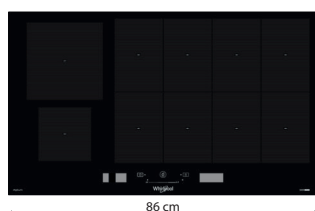

86 cm

SMP 9010 C/NE/IXL

Indukční varná deska v šířce 86 cm

- Maximální příkon: 11 kW
- **PowerManagement**
- **Technologie 6. SMYSL SmartSense**, Navigátor vaření, FlexiFull, ChefControl
- 10 indukčních zón
- Dotykové ovládání: Slider + textový displej v českém jazyce
- Způsoby vaření: Rozpouštění, Dušení, Smažení, Grilování, Moka
- 18 stupňů výkonu + **PowerBooster**
- Provedení: černá, bez rámu, povrch **iXelium™**
- Možnost zabudování varné desky v rovině s pracovní plochou
- Rozměry (v x š x h): 51 x 860 x 510 mm, rozměr výřezu (š x h): 840 x 490 mm