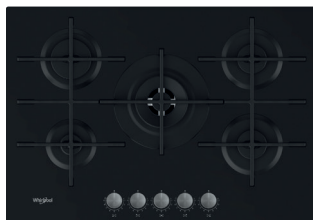

GOWL 728/NB

Plynová varná deska s povrchem z tvrzeného skla v šířce 73 cm

- 5 plynových hořáků, **výkonný dvojkorunkový hořák**
- **Multilevel flame:** nastavte si úroveň plamene díky pevným bodům při otáčení knoflíku pro změnu úrovně plamene
- Integrované elektrické zapalování
- Bezpečnostní ventily hořáků
- **3 litinové mřížky**
- Provedení: černá
- Maximální výkon hořáků: 11,3 kW
- Příslušenství: trysky na propan - butan
- Rozměry (v x š x h): 51 x 730 x 510