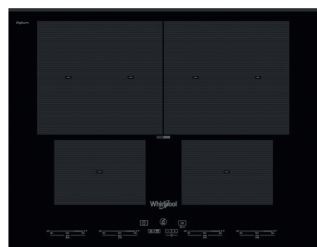

65 cm

SMO 654 OF/BT/IXL ★

Indukční varná deska v šířce 65 cm

- Příkon: 7,4 kW
- **PowerManagement** – možnost volby příkonu desky vč. jejího připojení na 230 V
- **6. SMYSL SmartSense** – přednastavené funkce řízené senzorem
- 4 indukční varné plotny
- Dotykové ovládání + 4 slidery pro každou zónu zvlášť
- **FlexiMax zóna** tvořena 2 zadními plotnami – větší plocha pro vaření
- 18 stupňů výkonu + **PowerBooster** – maximálně rychlý ohřev na každé plotně
- Funkce: Rozpouštění, Udržování v teple, dušení, Moka, grilování
- Provedení: **iXelium™**, zkosená přední i zadní hrana
- Rozměry (v x š x h): 54 x 650 x 510 mm, rozměr výřezu (š x h): 560 x 490 mm