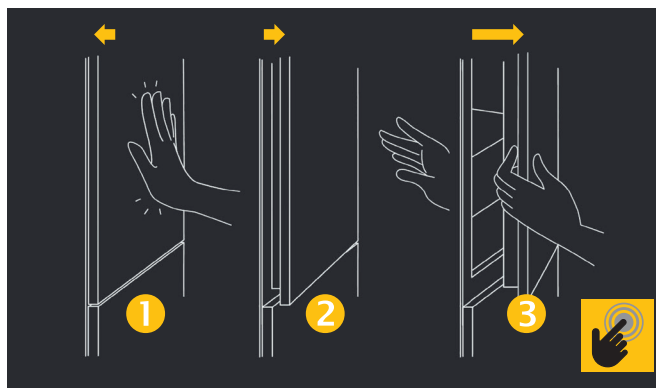

Push to open

Unikátní patentovaný systém pro automatické otevření dveří jemným zatlačením na dveře chladničky / mrazničky bez rukojeti

Otevírejte dveře chladničky v jednoduchých 3 krocích:

1. Zatlačte na dveře
2. Dveře se automaticky otevřou
3. Uchopte dveře za hranu a chladničku otevřete