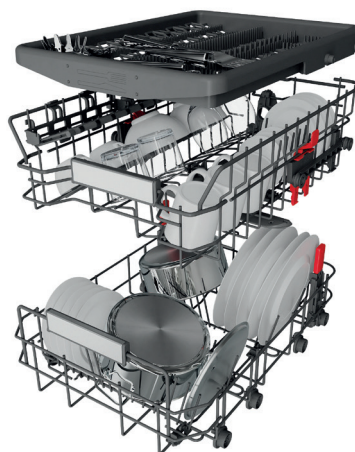

21 090 Kč / 18 390 Kč

17 990 Kč / 15 690 Kč

WSBO 3034 PF X

Vestavná myčka nádobí s panelem, šířka 45 cm

- Technologie **6. SMYSL PowerClean**
- **Door Opening System** - automatické pootevření dvířek po ukončení mycího cyklu, rychlé dosušení přirozenou cirkulací vzduchu
- **8 programů:** Autoprogram 6.smysl, Eco 50°C, Rapid, Rychlé mytí a sušení, Sklo, Intenzivní, Studený oplach, Samočištění myčky
- **Přídavné funkce:** Odložený start, Zónové mytí, Tablety, Antibakteriální oplach, Zámek tlačítek
- Zvuková signalizace na konci cyklu
- Výbava: **Aqustop, Třetí příborová zásuvka**
- Kapacita: 10 sad nádobí
- Spotřeba energie/vody za cyklus: 0,66 kWh/9 l
- Roční spotřeba energie/vody: 189 kWh/2520 l
- **Hlučnost: 44 dB**
- Rozměry (v x š x h): 820 x 448 x 555 mm
- ***5 let záruka na vypoštěcí čerpadlo***