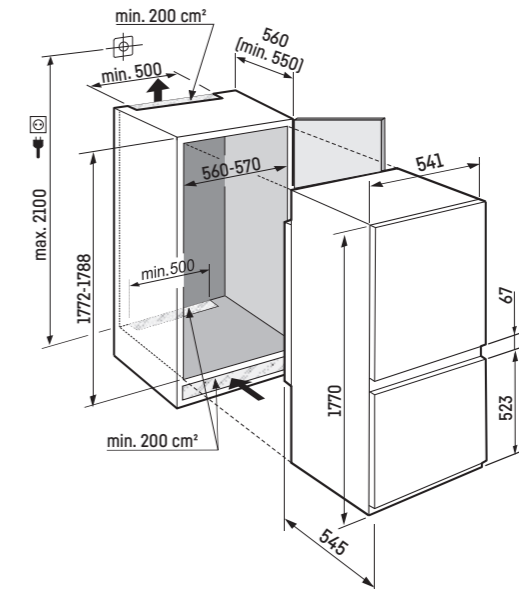

Posuvné dveře-montáž

* Doporučeno 560 mm