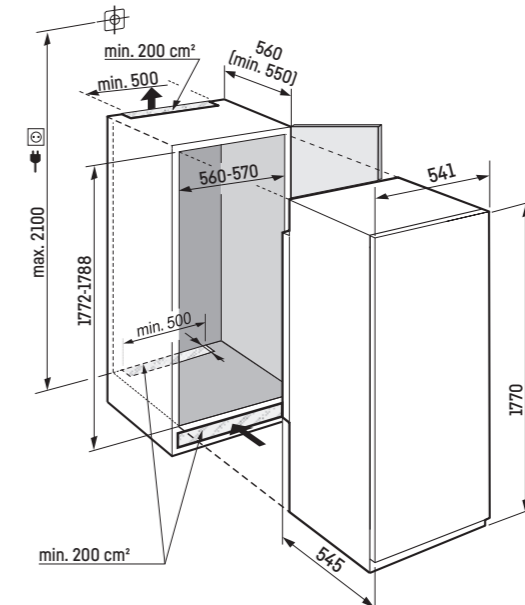

Posuvné dveře-montáž

* Doporučeno 560 mm