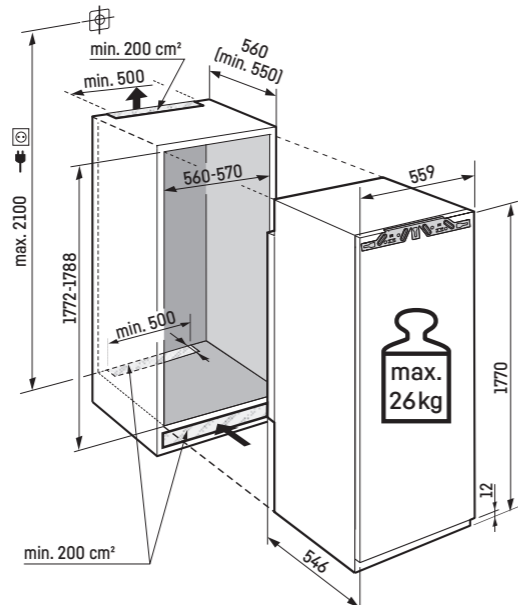

Chladicí část: 26 kg

Pozor:

Montáž nábytkových dvířek na dvířka spotřebiče (pevné uchycení dvířek). Nejsou potřebné nábytkové kloubové závěsy.

* Doporučeno 560 mm

Maximální váha nábytkových dvířek:

Chladicí část: 26 kg