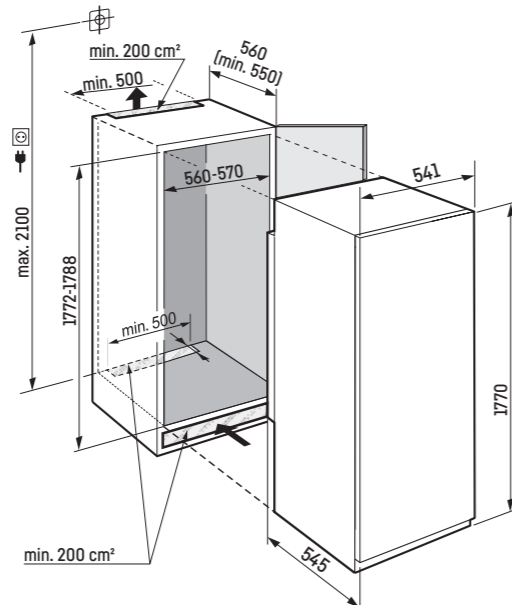

Posuvné dveře-montáž

* Doporučeno 560 mm

IRBSe 5121

Plus

Posuvné dveře / Vestavné spotřebiče pro zabudování

| | |
|-----------------------------------|---|
| Třída energetické náročnosti: | E <small>A B C D E</small> |
| Spotřeba energie za rok / 24 hod: | 204 / 0,558 kWh |
| Celkový objem ² : | 275 l |
| Objem: | Chladnička: 150,2 l / Oddíl BioFresh: 98,2 l / Mrazicí oddíl: 27,0 l |
| Hlučnost / Třída hlučnosti: | 35 dB(A) / B SuperSilent |
| Klimatická třída: | SN-T (+10 °C až +43 °C) |
| Vnitřní rozměry v cm (V / Š / H): | 177,2 - 178,8 / 56 - 57 / min. 55,0 |