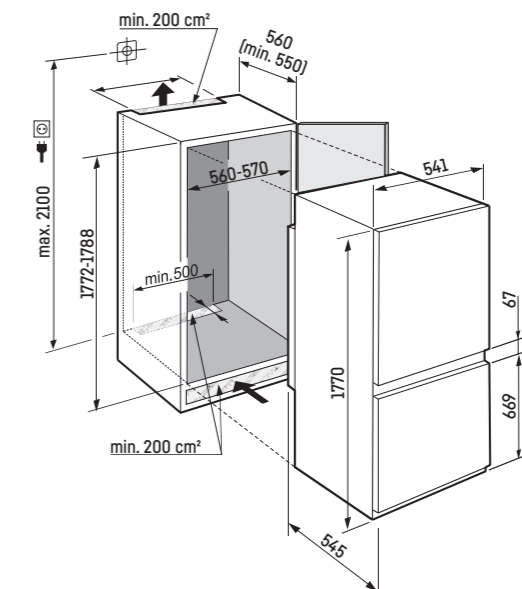

Posuvné dveře-montáž

* Doporučeno 560 mm