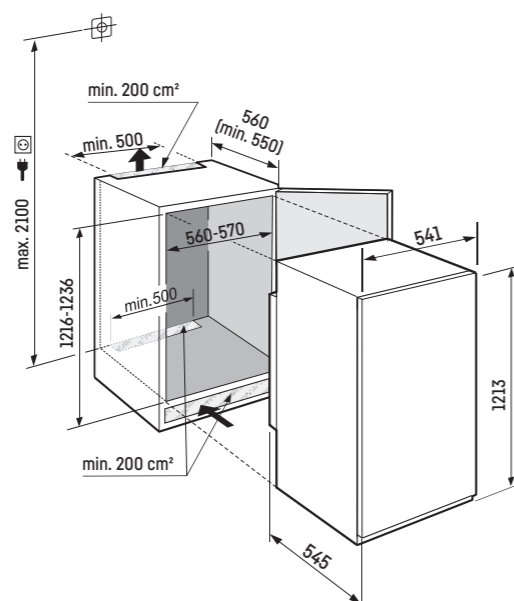

Posuvné dveře-montáž

* Doporučeno 560 mm

² V souladu s nařízením EU 2019/2016 zobrazujeme celkový objem prostoru jako celé číslo (zaokrouhlené) a objem prostoru mrazicího prostoru a prostoru pro uchovávání čerstvých potravin s jedním desetinným místem.