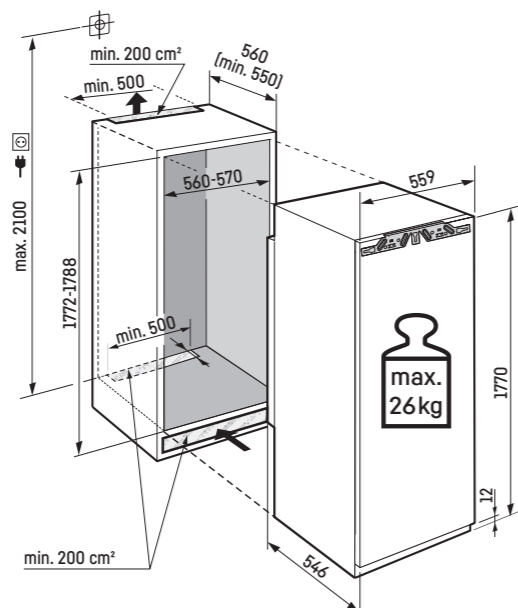

Mrazicí oddíl ********

- Mrazicí přihrádka se 4 hvězdičkami, nastavitelný směr otevírání dveří
- Doba uložení bez proudu: 14 h
- Zmrazovací kapacita za 24 hodin: 2 kg
- Skleněná police

Přednosti vybavení

Maximální váha nábytkových dveříek:

Chladicí část: 26 kg

Pozor:

Montáž nábytkových dveříek na dvířka spotřebiče (pevné uchycení dvířek). Nejsou potřebné nábytkové kloubové závěsy.

* Doporučeno 560 mm

Maximální váha nábytkových dveříek:

Chladicí část: 26 kg

Pozor:

Montáž nábytkových dveříek na dvířka spotřebiče (pevné uchycení dvířek). Nejsou potřebné nábytkové kloubové závěsy.

* Doporučeno 560 mm

IRe 4520

Plus

Pevné dveře / Vestavné spotřebiče pro zabudování