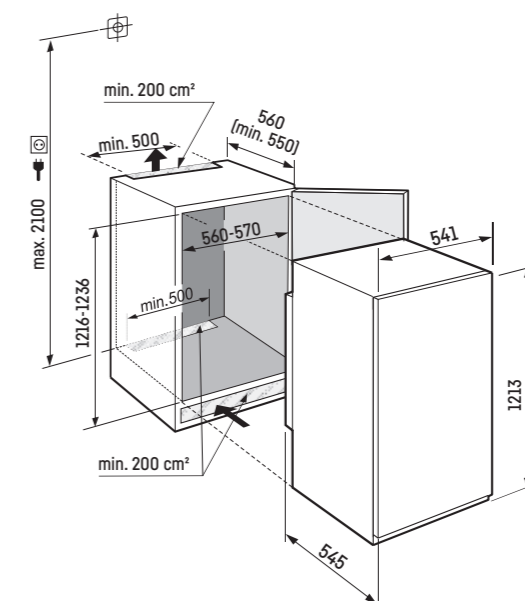

Posuvné dveře-montáž

* Doporučeno 560 mm

Kompletní spektrum tříd účinnosti naleznete na zadní straně. Podle (EU) 2017/1369 6a.