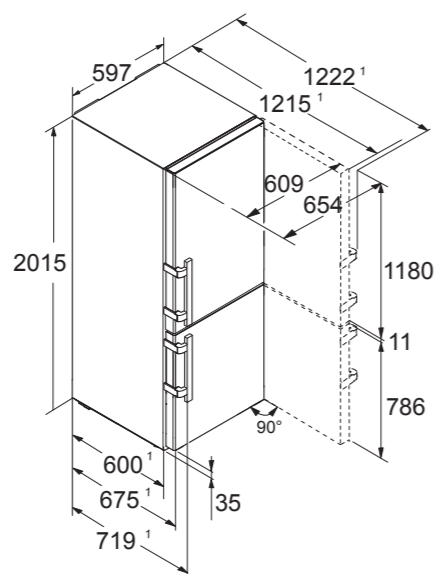

cena: 49.490 Kč

výška 201,5 cm
šířka 59,7 cm
hloubka 67,5 cm ¹

¹ Aby byla dosažena deklarovaná spotřeba energie, musí být použity k přístroji příložené distanční prvky. Tím se zvětší hloubka přístroje asi o 1,5 cm. Přístroj je plně funkční i bez použití distančních prvků, má ale nepatrně větší spotřebu energie.