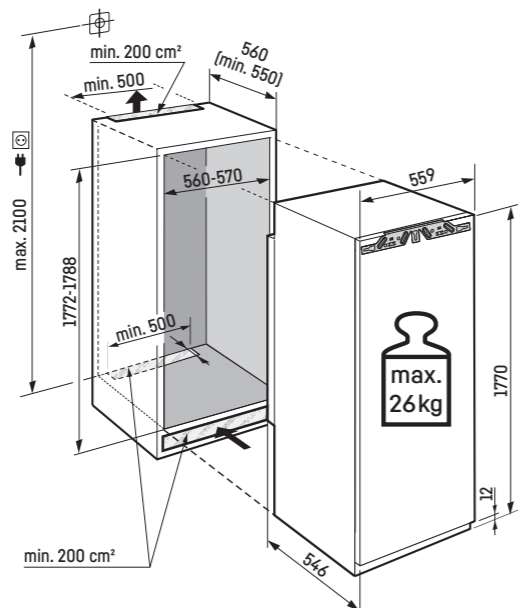

Mrazicí oddíl ********

- 8 různě objemných boxů na kolejničkách, VarioSpace
- Podnos na ledové kostky
- Doba uložení bez proudu: 9 h
- Zmrazovací kapacita za 24 hodin: 10 kg
- Mrazicí deska

cena: 39.990 Kč

Maximální váha nábytkových dvířek:

Mrazicí část: 26 kg

Pozor:

Montáž nábytkových dvířek na dvířka spotřebiče (pevné uchycení dvířek). Nejsou potřebné nábytkové kloubové závěsy.

* Doporučeno 560 mm

* V souladu s nařízením EU 2019/2016 zobrazujeme celkový objem prostoru jako celé číslo (zaokrouhlené) a objem prostoru mrazicího prostoru a prostoru pro uchovávání čerstvých potravin s jedním desetinným místem. Kompletní spektrum tříd účinnosti naleznete na zadní straně. Podle (EU) 2017/1369 6a.