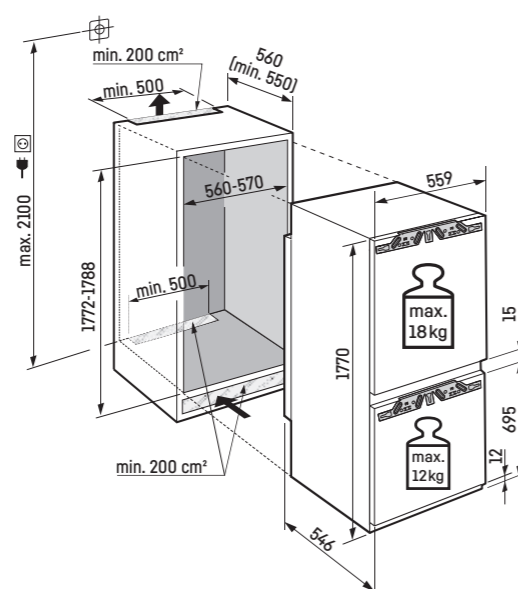

Pozor:

Montáž nábytkových dvířek na dvířka spotřebiče (pevné uchycení dvířek). Nejsou potřebné nábytkové kloubové závěsy.

* Doporučeno 560 mm