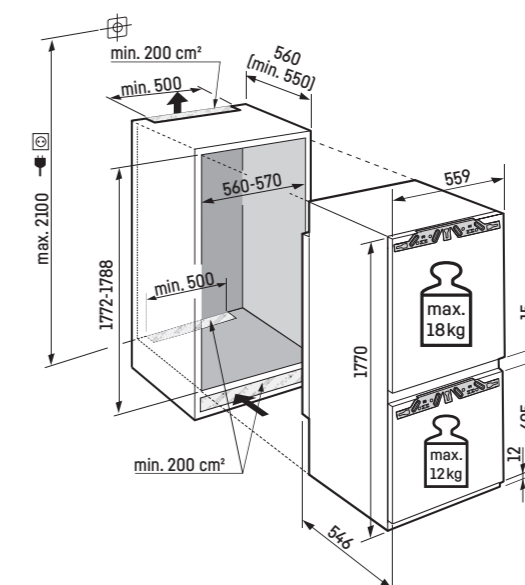

Mrazicí oddíl ********

- 3 různé objemné boxy, VarioSpace
- Doba uložení bez proudu: 9 h
- Zmrazovací kapacita za 24 hodin: 5 kg
- Police z bezpečnostního skla

Přednosti vybavení

- Výškově nastavitelné nohy vpředu
- Možnost změny směru otevírání dveří
- Výměnná těsnění dveří

Maximální váha nábytkových dvířek:

Chladicí část: 18 kg;
Mrazicí část: 12 kg

Pozor:

Montáž nábytkových dvířek na dvířka spotřebiče (pevné uchycení dvířek). Nejsou potřebné nábytkové kloubové závěsy.

* Doporučeno 560 mm