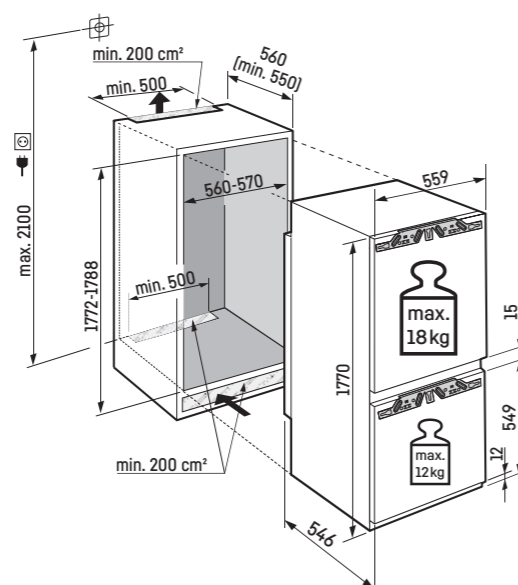

Chladnička s BioFresh boxy

- PowerCooling s FreshAir Filtrem s aktivním uhlím
- Plastové dveřní poličky s posuvnými fixátory lahví, zásobník na vejce
- 4 GlassLine police, z nichž 1 je dělená
- Integrovaná police na lahve
- LED stropní osvětlení
- 2 BioFresh-boxy na teleskopických výsuvkách, 1 Fruit & Vegetable-Safe, 1 Meat & Dairy-Safe

Přednosti vybavení

- Výškově nastavitelné nohy vpředu
- Možnost změny směru otevírání dveří
- Výměnná těsnění dveří

cena: 29.490 Kč

Maximální váha nábytkových dvířek:

Chladicí část: 18 kg;
Mrazicí část: 12 kg

Pozor:

Montáž nábytkových dvířek na dvířka spotřebiče (pevné uchycení dvířek). Nejsou potřebné nábytkové kloubové závěsy.

* Doporučeno 560 mm

² V souladu s nařízením EU 2019/2016 zobrazujeme celkový objem prostoru jako celé číslo (zaokrouhlené) a objem prostoru mrazicího prostoru a prostoru pro uchovávání čerstvých potravin s jedním desetinným místem.