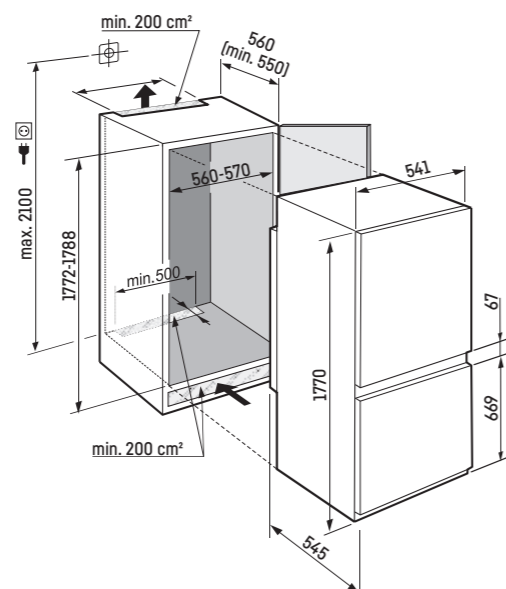

Posuvné dveře-montáž

* Doporučeno 560 mm