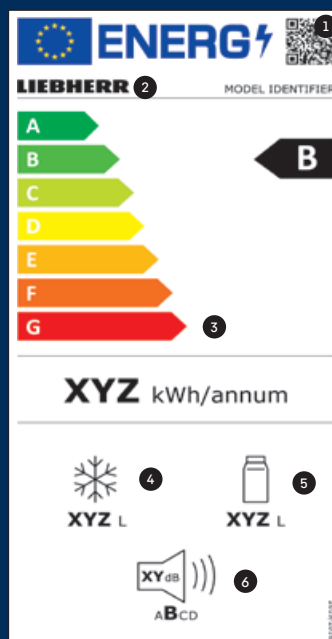

WarrantyPLUS

Užívejte mnoho výhod z prodloužené záruky o 3 roky. Více informací na home.liebherr.com/promotions nebo kontaktujte Vašeho odborného partnerského prodejce Liebherr.

Aktuální energetický štítek EU pro elektrické spotřebiče