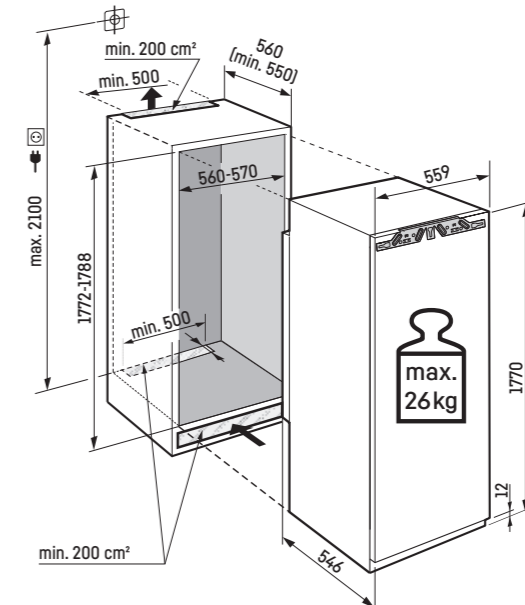

Chladicí část: 26 kg

Pozor:

Montáž nábytkových dvířek na dvířka spotřebiče (pevné uchycení dvířek). Nejsou potřebné nábytkové kloubové závěsy.

* Doporučeno 560 mm

Maximální váha nábytkových dvířek:

Chladicí část: 26 kg

Pozor:

Montáž nábytkových dvířek na dvířka spotřebiče (pevné uchycení dvířek). Nejsou potřebné nábytkové kloubové závěsy.

* Doporučeno 560 mm

IRBSe 5120

Plus

Posuvné dveře / Vestavné spotřebiče pro zabudování