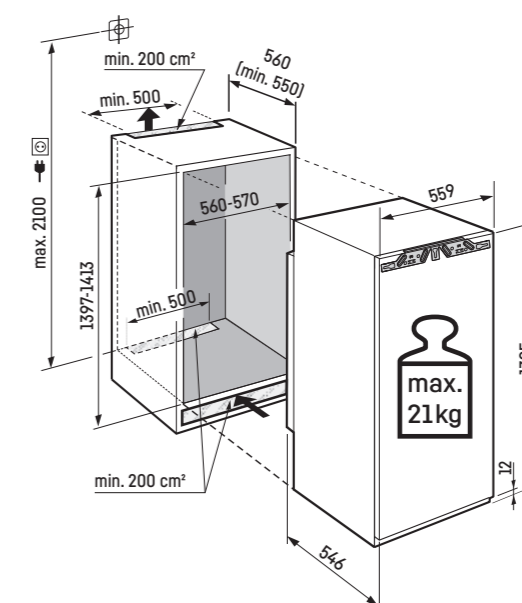

Mrazicí oddíl

- Mrazicí přihrádka se 4 hvězdičkami, nastavitelný směr otevírání dveří
- Podnos na ledové kostky
- Doba uložení bez proudu: 9 h
- Zmrazovací kapacita za 24 hodin: 2 kg

Přednosti vybavení

- Výškově nastavitelné nohy vpředu
- Možnost změny směru otevírání dveří
- Výměnná těsnění dveří

cena: 34.490 Kč

Maximální váha nábytkových dveří:

Chladicí část: 21 kg

Pozor:

Montáž nábytkových dveří na dvířka spotřebiče (pevné uchycení dvířek). Nejsou potřebné nábytkové kloubové závěsy.

* Doporučeno 560 mm