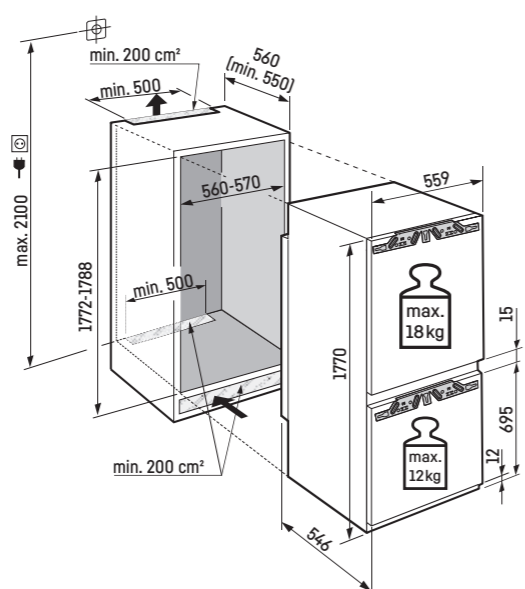

Mrazicí oddíl

- 3 různé objemné boxy, VarioSpace
- Doba uložení bez proudu: 11 h
- Zmrazovací kapacita za 24 hodin: 6 kg
- Police z bezpečnostního skla

Přednosti vybavení

- Výškově nastavitelné nohy vpředu
- Možnost změny směru otevírání dveří
- Výměnná těsnění dveří

cena: 23.990 Kč

Maximální váha nábytkových dvířek:

Chladicí část: 18 kg;
Mrazicí část: 12 kg

Pozor:

Montáž nábytkových dvířek na dvířka spotřebiče (pevné uchycení dvířek). Nejsou potřebné nábytkové kloubové závěsy.

* Doporučeno 560 mm

ICSe 5103

Pure

Posuvné dveře / Vestavné spotřebiče pro zabudování

| | |
|-----------------------------------|---|
| Třída energetické náročnosti: | E <small>A B</small> |
| Spotřeba energie za rok / 24 hod: | 228 / 0,624 kWh |
| Celkový objem ² : | 264 l |
| Objem: | Chladnička: 183,3 l / Mrazicí oddíl: 81,0 l |
| Hlučnost / Třída hlučnosti: | 35 dB(A) / B SuperSilent |
| Klimatická třída: | SN-T (+10 °C až +43 °C) |
| Vnitřní rozměry v cm (V / Š / H): | 177,2 - 178,8 / 56 - 57 / min. 55,0 |