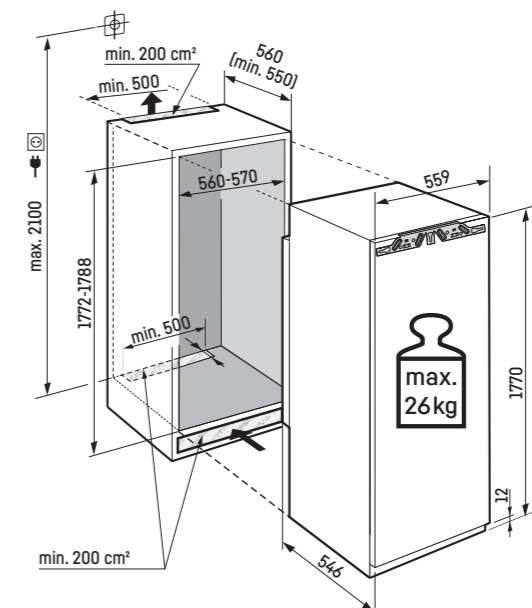

Maximální váha nábytkových dveříek:

Chladicí část: 26 kg

Pozor:

Montáž nábytkových dveříek na dvířka spotřebiče (pevné uchycení dvířek). Nejsou potřebné nábytkové kloubové závěsy.

* Doporučeno 560 mm

Maximální váha nábytkových dveříek:

Chladicí část: 26 kg

Pozor:

Montáž nábytkových dveříek na dvířka spotřebiče (pevné uchycení dvířek). Nejsou potřebné nábytkové kloubové závěsy.

* Doporučeno 560 mm

IRe 4520

Plus

Pevné dveře / Vestavné spotřebiče pro zabudování