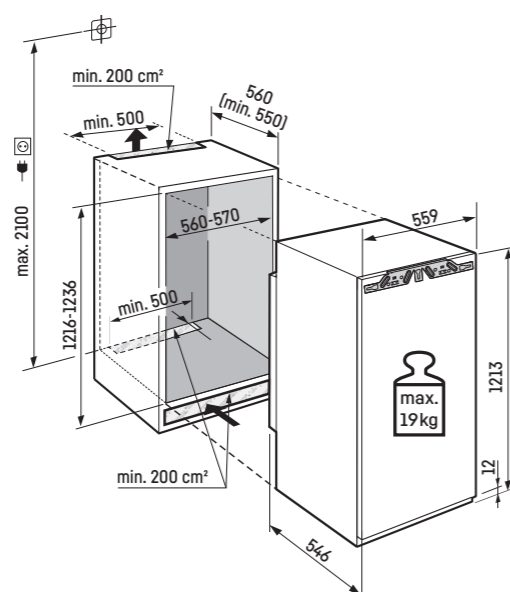

Maximální váha nábytkových dvířek:

Chladicí část: 19 kg

Pozor:

Montáž nábytkových dvířek na dvířka spotřebiče (pevné uchycení dvířek). Nejsou potřebné nábytkové kloubové závěsy.

* Doporučeno 560 mm

² V souladu s nařízením EU 2019/2016 zobrazujeme celkový objem prostoru jako celé číslo (zaokrouhlené) a objem prostoru mrazicího prostoru a prostoru pro uchovávání čerstvých potravin s jedním desetinným místem.