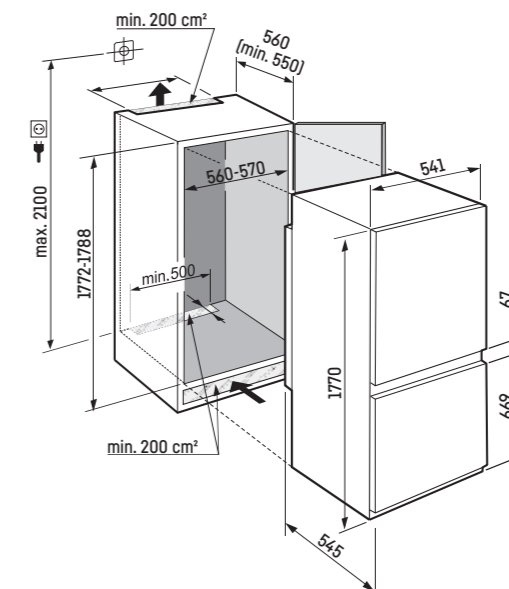

Posuvné dveře-montáž

* Doporučeno 560 mm