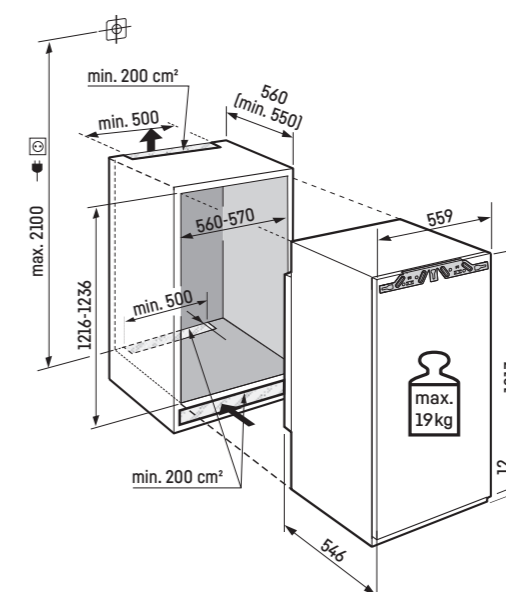

Kompletní spektrum tříd účinnosti naleznete na zadní straně. Podle (EU) 2017/1369 6a.