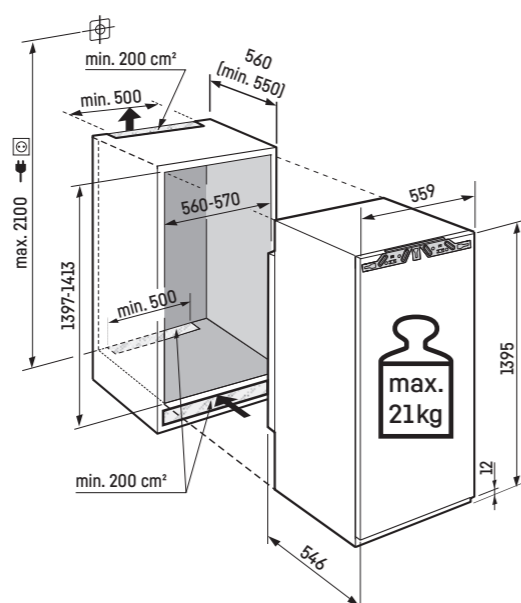

Maximální váha nábytkových dveří:

Chladicí část: 21 kg

Pozor:

Montáž nábytkových dveří na dvířka spotřebiče (pevné uchycení dvířek). Nejsou potřebné nábytkové kloubové závěsy.

* Doporučeno 560 mm

² V souladu s nařízením EU 2019/2016 zobrazujeme celkový objem prostoru jako celé číslo (zaokrouhlené) a objem prostoru mrazicího prostoru a prostoru pro uchovávání čerstvých potravin s jedním desetinným místem.