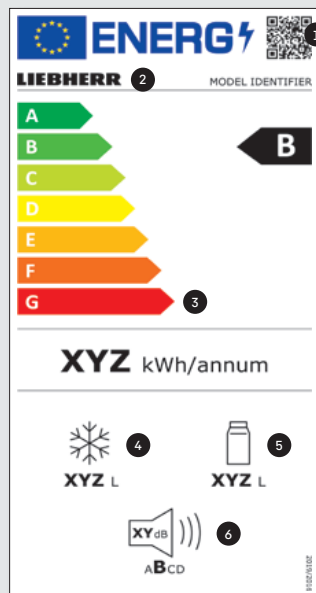

Aktuální energetický štítek EU pro elektrické spotřebiče

1. QR kód pro identifikace výrobku v databázi EU EPREL (European Product Database for Energy Labeling).
2. „Model Identifier“ pro manuální identifikaci výrobku v databázi EU EPREL, např. pomocí čísla artiklu.
3. Nová stupnice energetické účinnosti „A“ až „G“. „G“ je ovšem určeno jen pro chladicí boxy na víno.
4. Celkový objem všech mrazicích přihrádek.
5. Celkový objem všech chlazených a chladicích přihrádek.
6. Hladina hluku se nyní zařazuje do tříd „A“ až „D“.

Váš odborný partnerský prodejce výrobků značky Liebherr Vám poradí při výběru správného přístroje.

Liebherr Hausgeräte Lienz GmbH

Dr. Hans Liebherr Strasse 1
9900 Lienz

Tel.: +420 515 247 522

E-mail: sales.cz@liebherr.com
service.sz@liebherr.com

home.liebherr.com