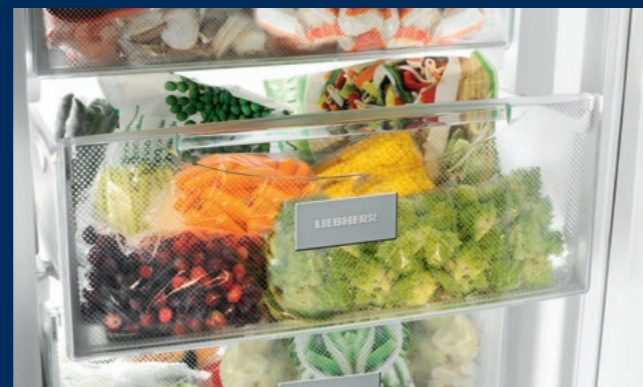

FrostSafe

Plně uzavřené zásuvky FrostSafe zabraňují úniku studeného vzduchu, čímž se snižuje spotřeba energie.

Zobrazené funkce jsou v závislosti na modelu; tento popis platí pro příslušný model.