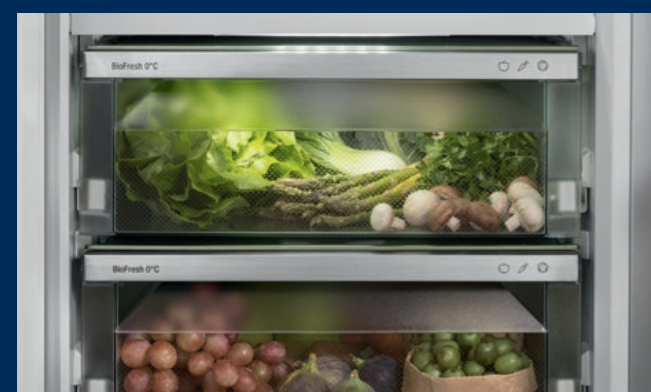

BioFresh

Úložné boxy BioFresh zaručují perfektní klimatické podmínky pro velmi dlouhé udržení čerstvých potravin. Při teplotě těsně nad bodem mrazu a ideální nastavitelné vlhkosti vzduchu si ovoce a zelenina, maso, ryby a mléčné výrobky udržují své vitamíny, jemnou vůni a chutný vzhled výrazně déle, než v klasické chladicí části.